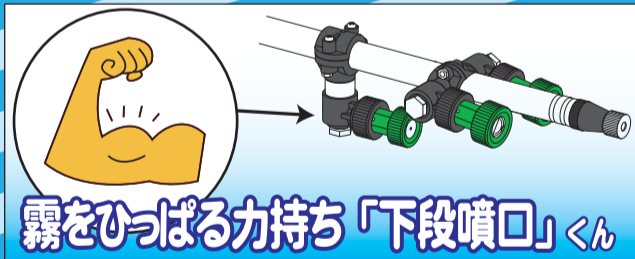

# ワイドエリアガン WG

Nagataの  
ピストルノズルです。

- 第2噴口に注目！
- 先端から足下まで霧足が長い！

噴霧の  
距離が伸びる

すると

霧が  
第2噴口に  
つられる

性能表

コード No.	1132900	取付ねじ	G1/4
全長	380mm	重量	607g
孔径	多頭口	最高使用圧力	3.0MPa
噴霧状態 / 圧力MPa	1.5	2.0	2.5
水量 (ℓ/min)	7.1	8.2	9.1
到達距離 (m)	11.0	11.0	11.0

用途

噴霧動画へ

製品情報へ

特徴  
1

噴霧時、第2噴口につられて噴霧距離が伸びます。

特徴  
2

足下から最先端まで  
広範囲に散布できます。

特徴  
3

副噴口は飛散防止型  
空気混入ノズルを採用しています。

霧をひっぱる力持ち「下段噴口」くん

スプレーノズルのパイオニア