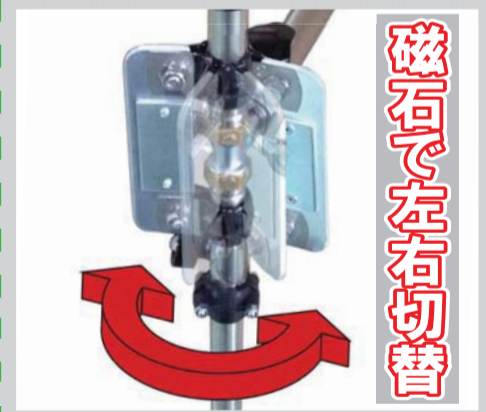

磁石の威力を発揮!

サイドターンノズル

Nagataの
多頭噴霧ノズルです。

- 左右の噴霧切替が簡単にできる
- 片側ずつ噴霧ができる

用途：立木野菜・菊・花

新発売

性能表	製品名	サイドターンノズル4頭口			
	コードNo.	1138000			
	全長	900mm	重量	750g	
	取付ねじ	G1/4	最高使用圧力	2.0MPa	
	圧力 (MPa)	0.5	1.0	1.5	2.0
	水量 (ℓ/min)	5.3	7.5	9.2	10.6

性能表	製品名	サイドターンノズル6頭口			
	コードNo.	1137900			
	全長	950mm	重量	860g	
	取付ねじ	G1/4	最高使用圧力	2.0MPa	
	圧力 (MPa)	0.5	1.0	1.5	2.0
	水量 (ℓ/min)	8.1	11.3	14.0	16.1

性能表	製品名	サイドターンノズル8頭口			
	コードNo.	1137700			
	全長	980mm	重量	970g	
	取付ねじ	G1/4	最高使用圧力	2.0MPa	
	圧力 (MPa)	0.5	1.0	1.5	2.0
	水量 (ℓ/min)	10.9	14.9	18.1	20.8

灌注竿は別売りです。

特徴1 右側噴霧、左側噴霧と
ワンアクションで切替 できます。

特徴2 パイプはステンレス製で**軽量**なので
行き帰りと畝の片側ずつ**丁寧**に消毒できます。

特徴3 散布ムラが**軽減**されます。

スプレーノズルのパイオニア

株式会社 永田製作所

本社 555-0013 大阪府 大阪市西淀川区千舟1丁目5-41 TEL 06-6473-0835 FAX 06-6472-6280