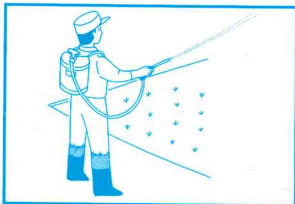

田水

水田

初期除草剤用 〈フロアブルノズル〉

株式会社 永田製作所

この度は当社の
水田初期除草剤用
フロアブルノズルを
選定頂き誠に有難う
ございます。

〈特徴〉

本製品は軽量で、水田用除草剤
フロアブル剤を早く、楽に
散布作業ができます。

〈使用方法〉

- ①人力噴霧器を使用しコックを
  樹脂製レバーコックに
  取替えて下さい。
- ②薬剤の入ったボトルを軽く上
  下に振って原液のまま薬剤を
  タンクに入れて2~3kg/cm²の
  圧力でレバーを軽く握り畦
  よりスポット散布して下さい。
- ③作業終了後は速やかに噴霧器
  及びノズルを十分に水洗い
  して下さい。水洗いを怠ると
  薬剤が凝固して器具の故障の
  原因になります。

使用方法

①

②

③

◎ご使用時は薬剤に付いている
使用注意事項をよくお読み
頂き正しくご使用下さい。