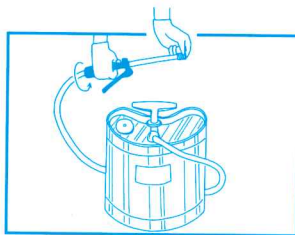

田水

水田

初期除草剤用 〈フロアブルノズル〉

株式会社 永田製作所

この度は当社の
水田初期除草剤用
フロアブルノズルを
選定頂き誠に有難う
ございます。

〈特徴〉

本製品は軽量で、水田用除草剤
フロアブル剤を早く、楽に
散布作業ができます。

〈使用方法〉

- ①人力噴霧器を使用しコックを
  樹脂製レバーコックに
  取替えて下さい。
- ②薬剤の入ったボトルを軽く上
  下に振って原液のまま薬剤を
  タンクに入れて2~3kg/cm²の
  圧力でレバーを軽く握り畦
  よりスポット散布して下さい。
- ③作業終了後は速やかに噴霧器
  及びノズルを十分に水洗い
  して下さい。水洗いを怠ると
  薬剤が凝固して器具の故障の
  原因になります。

使用方法

①