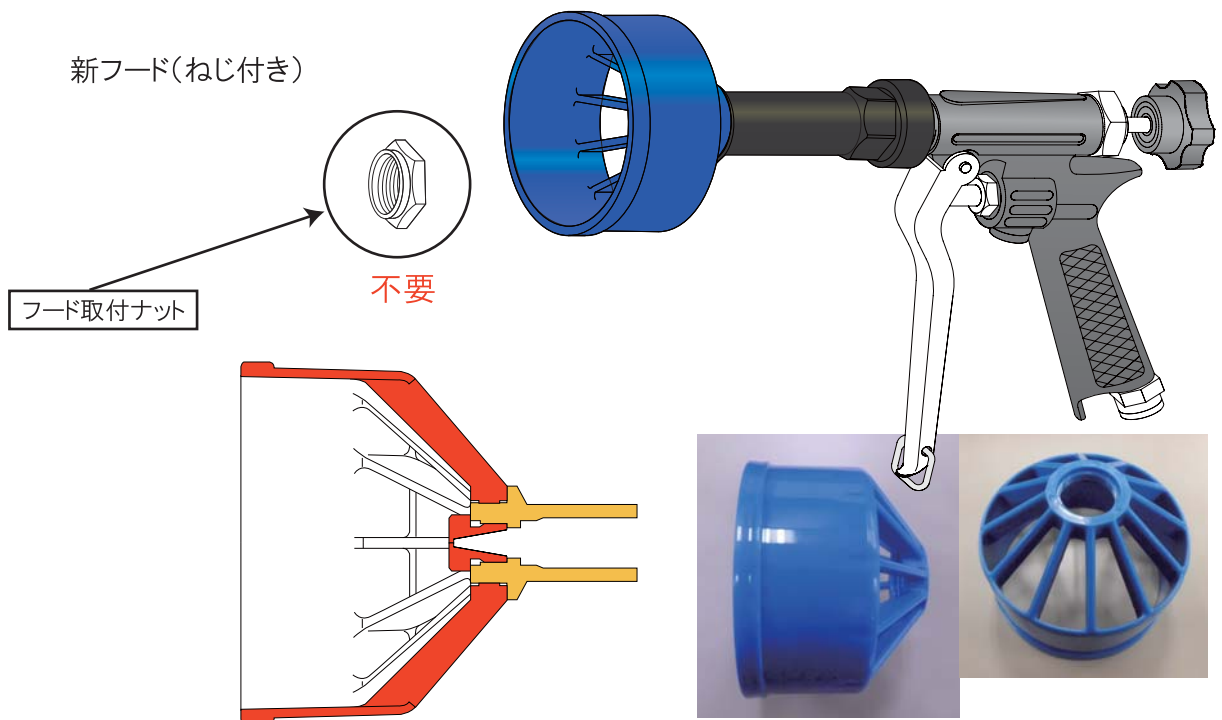

旧フードの場合でも新フードで対応出来ます。(フード取付ナットは不要です。)

新フード

霧長くん 霧密ちゃん 霧風ロング スパウトノズルⅠ型 スパウトノズルⅡ型

旧フード

ハイパワートノズルA-4型 (生産中止) クワトロノズル(生産中止)