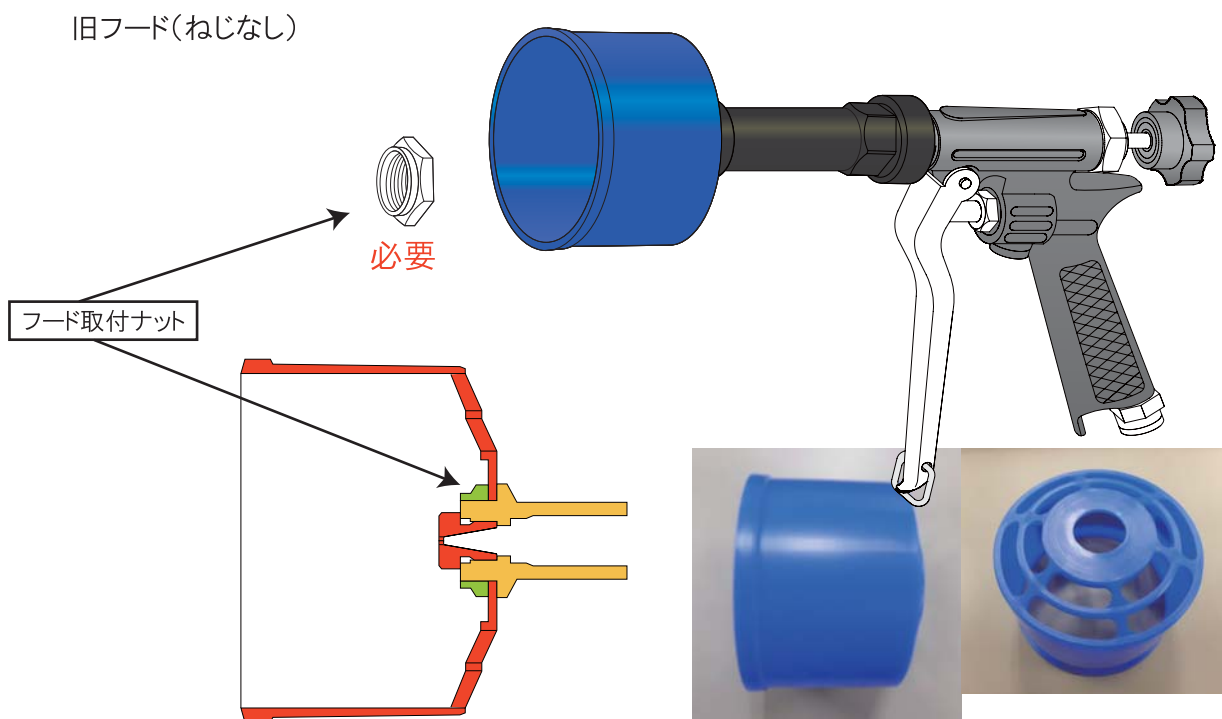

旧フードの場合でも新フードで対応出来ます。(フード取付ナットは不要です。)

新フード

霧長くん 霧密ちゃん 霧風ロング スパウトノズルⅠ型 スパウトノズルⅡ型

旧フード

ハイパワートノズルA-4型 (生産中止) クワトロノズル(生産中止)