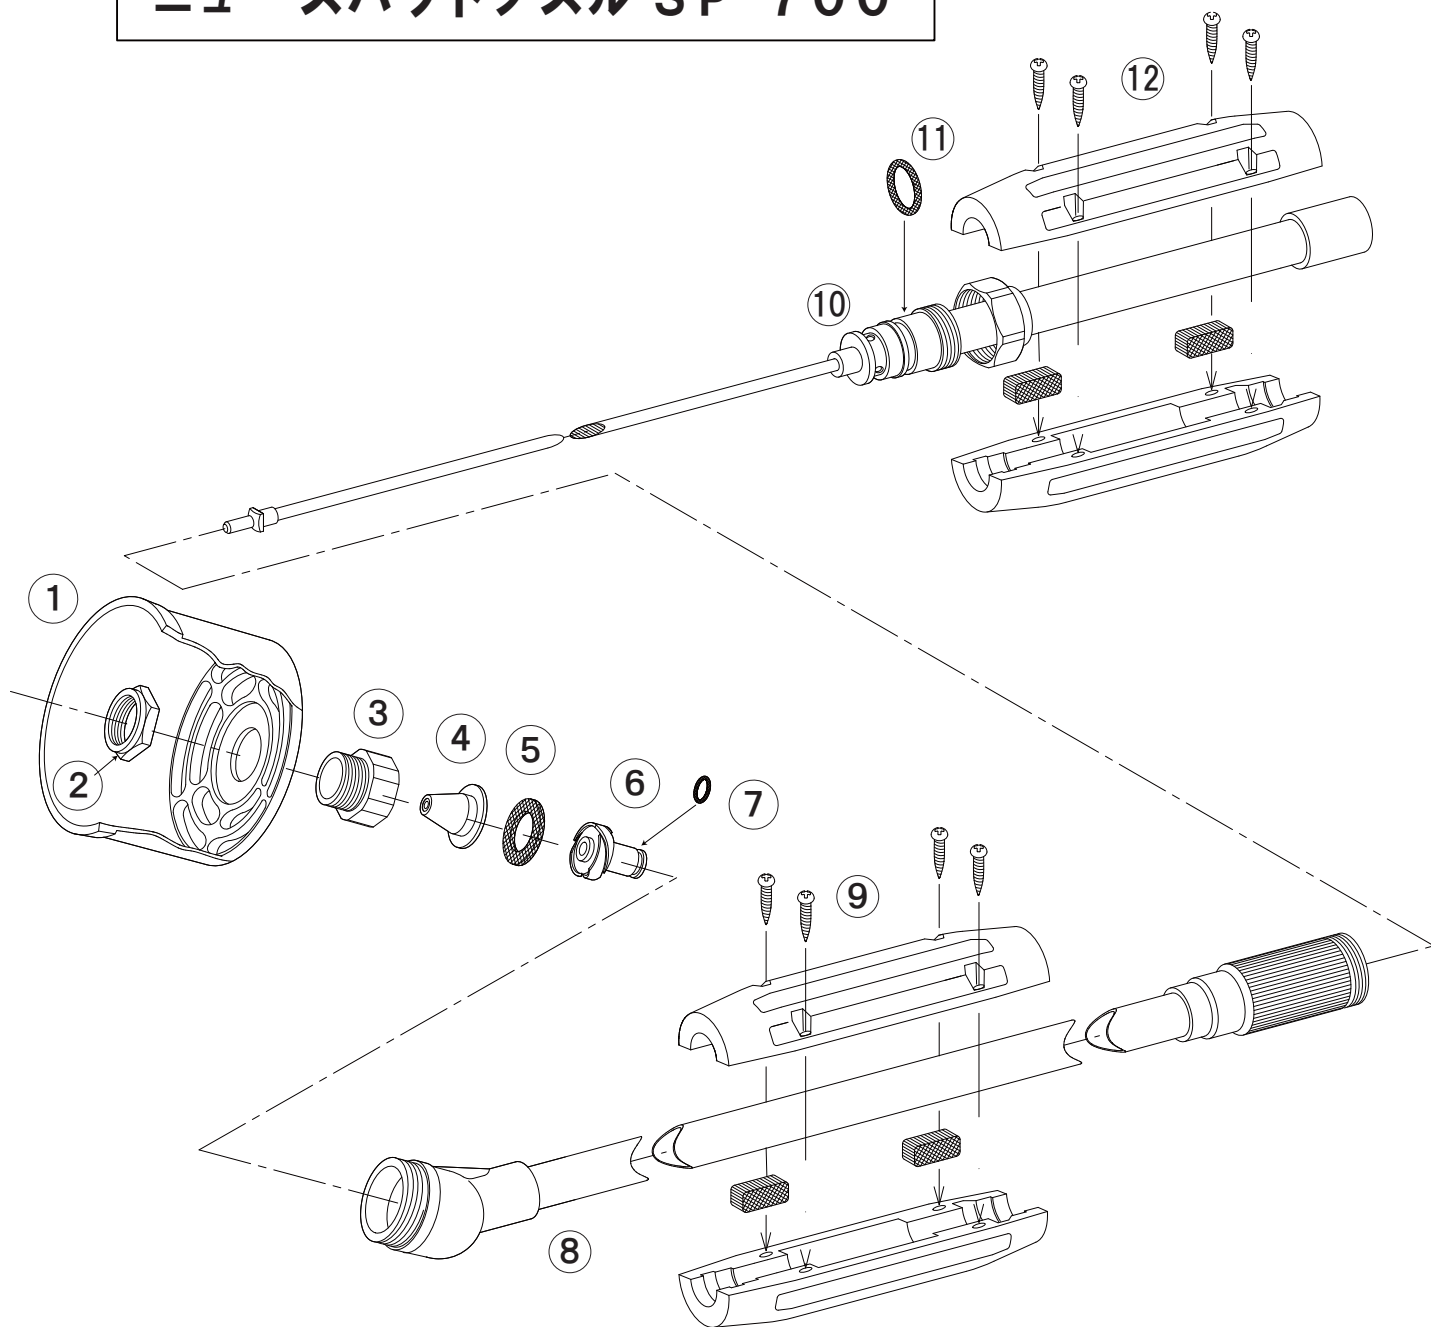

# NAGATA PARTS LIST

## ニュー スパウトノズル SP-700

No.	コード番号	部品名称	個数	備考
1	1130308	樹脂フード	1	青色
2	1130309	フード取付ナット	1	
3	1133203	フード取付アダプター	1	
4	1130105	噴口	1	穴径…φ2.5
5	1101003	噴口用パッキン	1	
6-7	1130101	中子 (完)	1	Oリング付

No.	コード番号	部品名称	個数	備考
7	3100300	Oリング	1	P-7
8	1133201	本体パイプ	1	
9	1100809	握り	1	(1/2赤)ゴム板、ビス付
10-11	1133202	中芯 (完)	1	Oリング付
11	3100900	Oリング	1	P-12
12	1126104	手元握り	1	ゴム板、ビス付