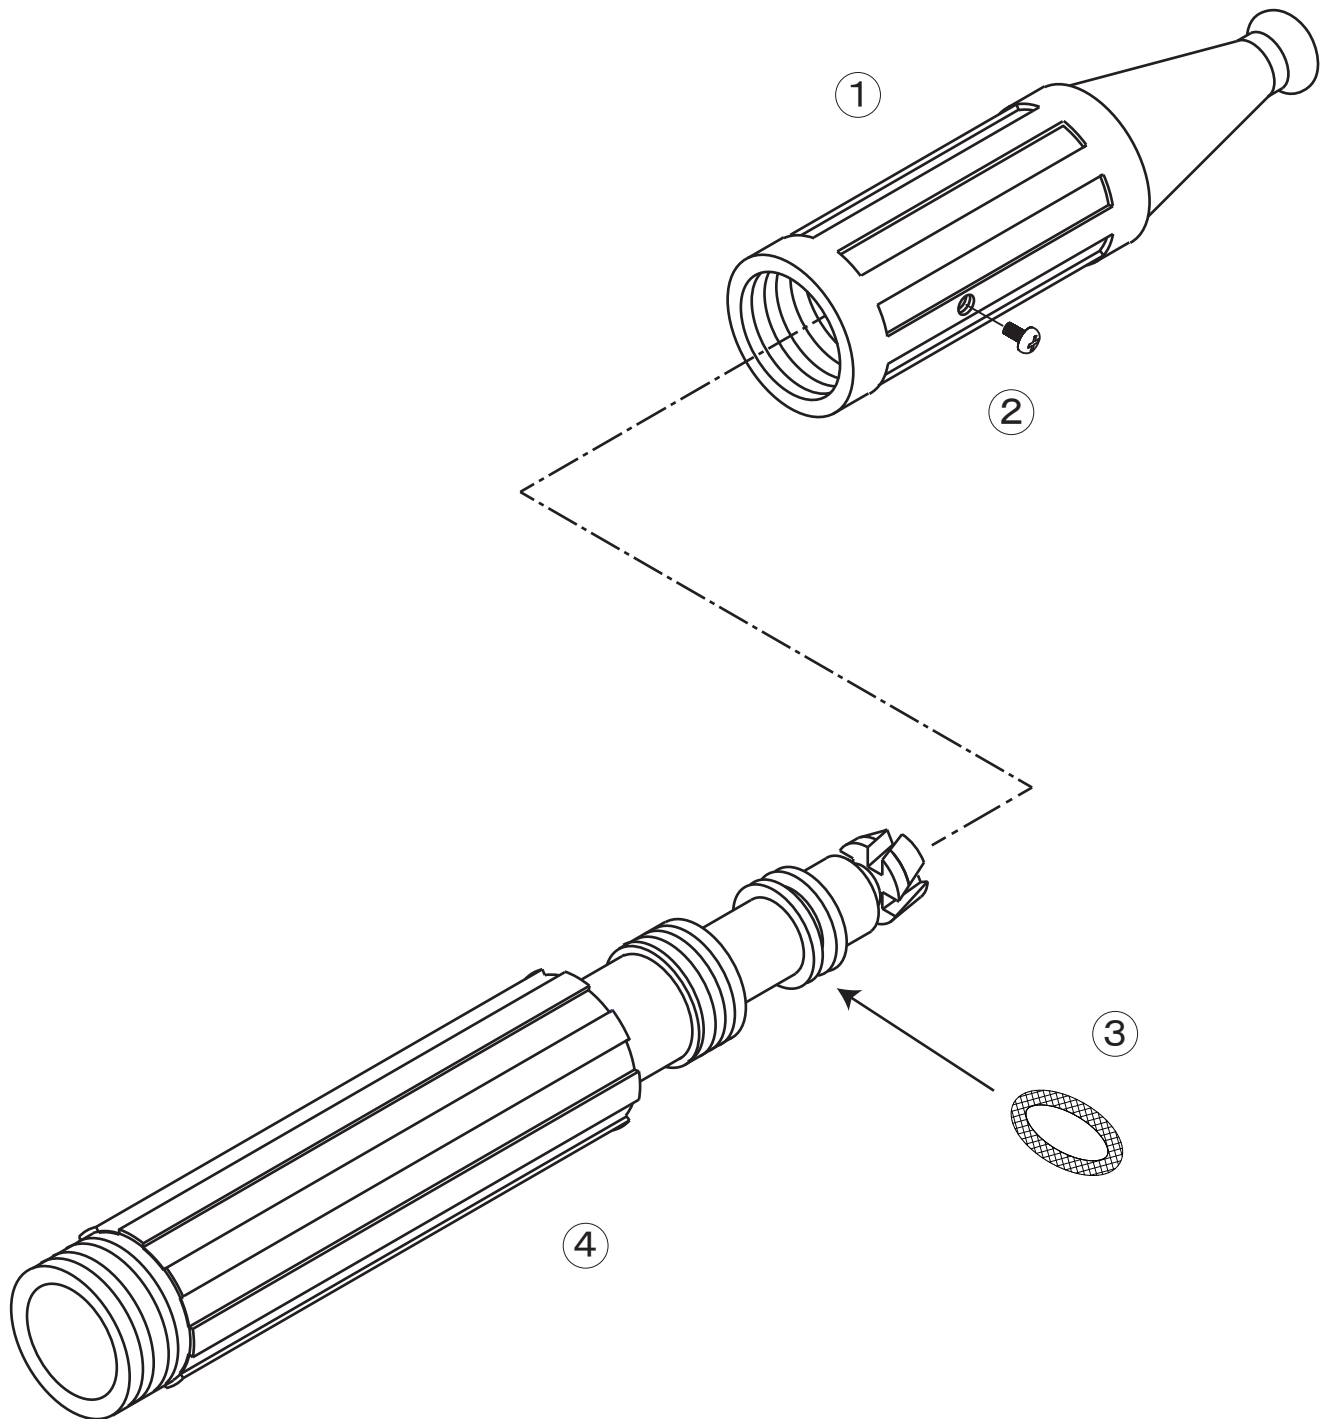

ロケットシャワー

1106800

1106800 ロケットシャワー

No.	コード番号	部品名称	個数	備考
1	1106801	散水ノズル	1	
2	7110103	ビス	1	M4x6 クローム
3	3101000	Oリング	1	P-1 4
3・4	1106803	自在芯 (完)	1	Oリング、中子付