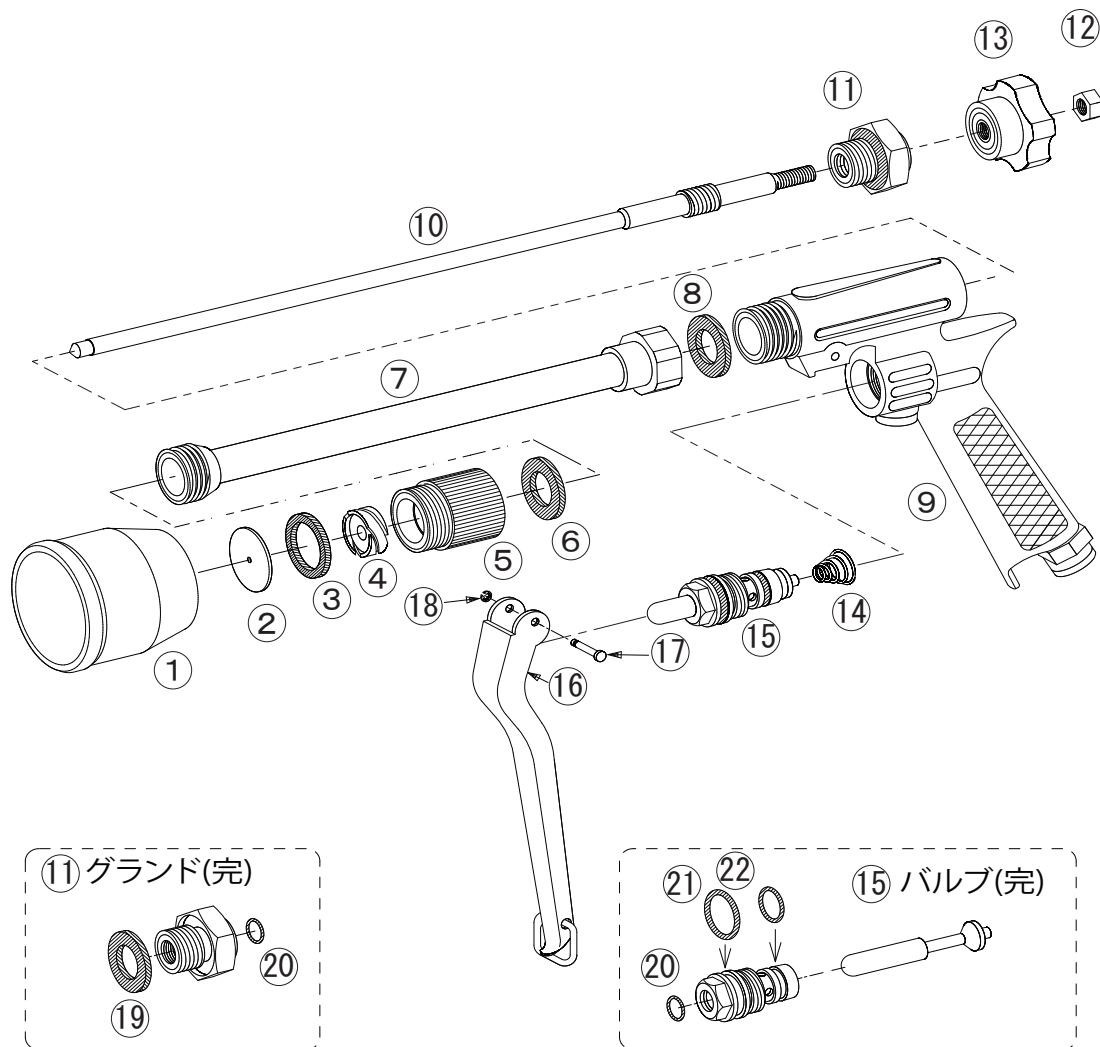

フード付ピストル噴口 FL-1

112210 フード付ピストル噴口 FL-1

No.	コード番号	部品名称	個数	備考	No.	コード番号	部品名称	個数	備考
1	1100103	アルミフード	1		10-12-13	1100201	中芯一式	1	つまみ、ナット付
2	1100101	噴板	1	穴径…φ1.8	14	1100308	バルブ用スプリング	1	
3	1100104	噴板用パッキン	1	24x18x2	15	1100307	バルブ(完)	1	
4	1100102	中子	1		16	1100109	レバー(完)	1	カン付
5-6	1100107	フード取付金具(完)	1	パッキン付	17	1100110	レバー止めピン	1	
6	1100115	フード取付金具用パッキン	1	21x15x1.5	18	1100111	Eリング	1	φ2.3
7-8	1100202	本体パイプ(完)	1	パッキン付	19	1100117	グランド用パッキン	1	23x14.8x2
8	1114908	本体接続用パッキン	1	21x13x1.5	20	3100400	Oリング	2	P-8
9	1100116	胴本体(完)	1	ジョイント付	21	3101000	Oリング	1	P-14
10	1100203	中芯	1		22	3100600	Oリング	1	P-10
11	1100112	グランド(完)	1	パッキン、Oリング付	9	1100108	本体(完)	1	バルブ、レバー付
12	1100812	M6ナット	1		14~18				
13	1100106	調節用つまみ	1	M6					