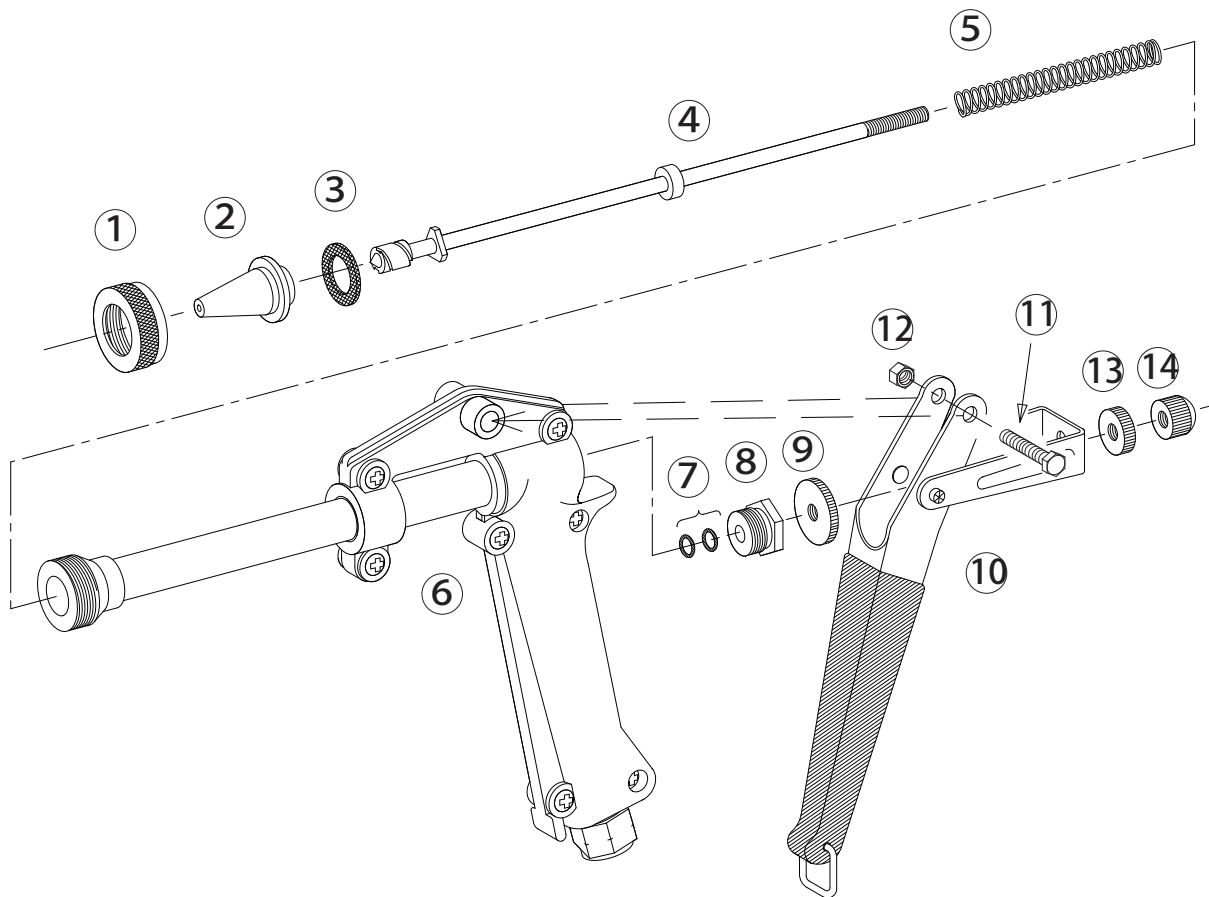

PCOノズル203L

1123800

PCOノズル203L

1123800

No.	コード番号	部品名称	個数	備考	No.	コード番号	部品名称	個数	備考
1	1100502	キャップ	1		8	1123906	グランド	1	
2	1100501	噴口	1	穴径...φ 1.7	9	1130008	ナット(大)	1	
3	1314403	パッキン(フッ素)	1	19x12x1.5	10	1314501	レバー(完)	1	カン付
4	1314404	ニードル軸	1		11	1314502	レバー取付ボルト	1	
5	1123904	スプリング	1		12	1130321	M5 Uナット	1	
6	1123801	胴本体(完)	1	カバー、ビス付	13	1130009	ナット(小)	1	
7	1314405	Oリング(フッ素)	2	P-5	14	1314006	つまみ	1	