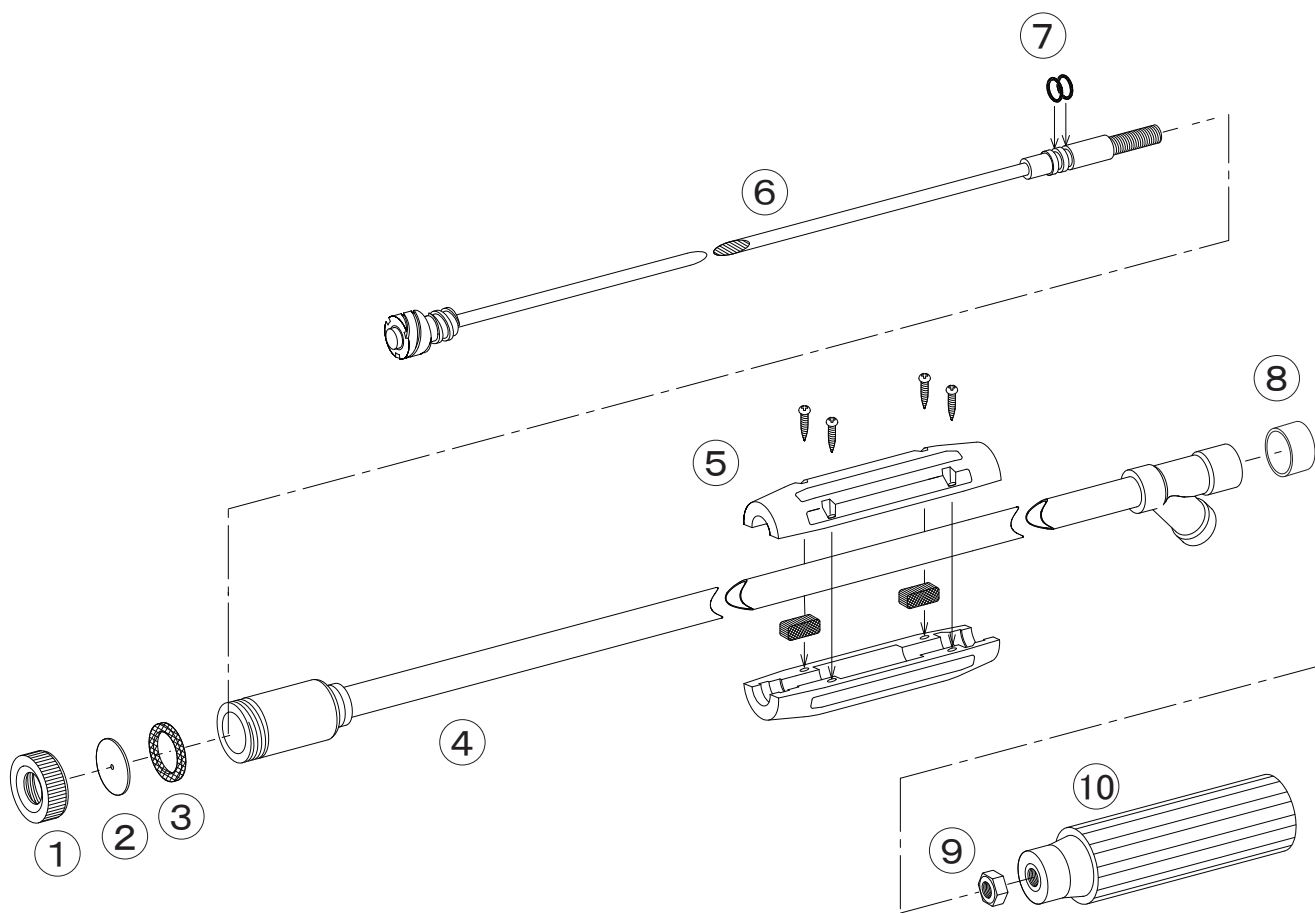

新鉄砲ノズル1型

1124100

付属部品

1124100 新鉄砲ノズル1型

No.	コード番号	部品名称	個数	備考	No.	コード番号	部品名称	個数	備考
1	1101001	キャップ	1		7	3100300	Oリング	2	P-7
2	1101002	噴板	1	穴径...φ2.0	8	1101006	戻り止め	1	
3	1100104	噴板用パッキン	1	24x18x2	6-7-9-10	1101004	中芯一式	1	握り付
4-8	1124101	本体パイプ (完)	1	戻り止め付	9	1114910	M8ナット	1	
5	1100809	握り	1	(1/2 赤) ゴム板、ビス付	10	1101005	手元握り	1	(M8赤)
6-7	1124102	中芯 (完)	1	Oリング付	11	1101301	噴板	1	穴径...φ1.8