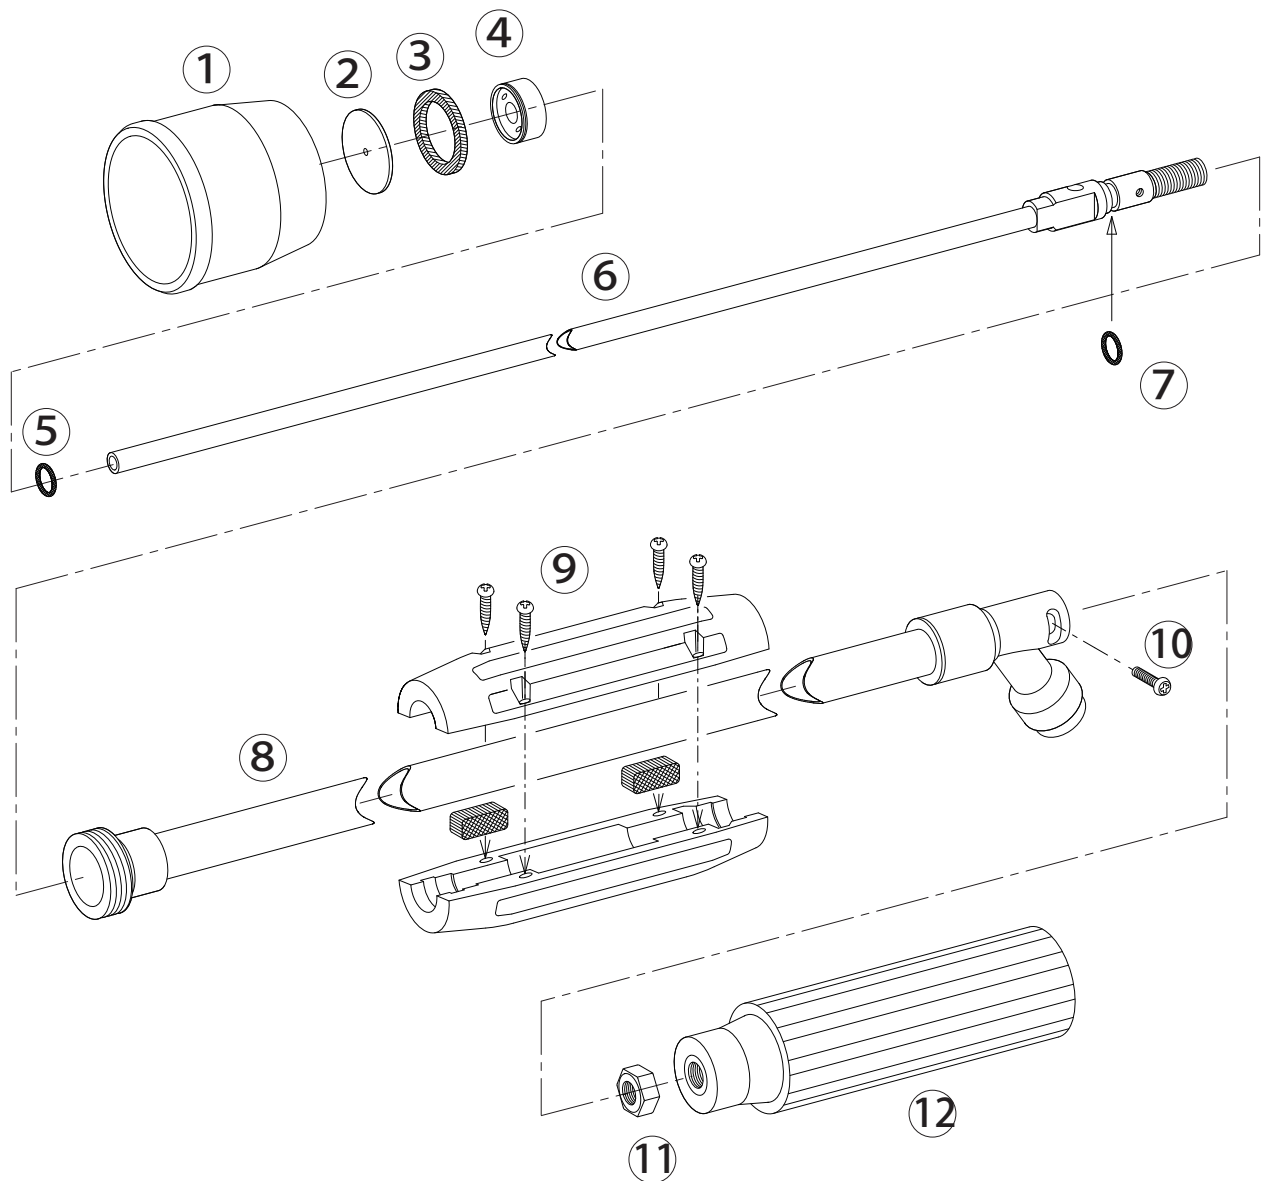

## ガンエースL-840

1124800

### 1124800 ガンエースL-840

No.	コード番号	部品名称	個数	備考	No.	コード番号	部品名称	個数	備考
1	1122404	樹脂フード	1	赤色	7	3100210	Oリング	1	P-6
2	1100101	噴板	1	穴径...φ1.8	8	1124802	本体パイプ	1	
3	1122405	噴板用パッキン	1	24x18x3	9	1100809	握り	1	(1/2赤)ゴム板、ビス付
4	1112501	中子	1		10	1122504	ビス	1	M3x12
5	3100200	Oリング	1	P-5	11	1114910	M8ナット	1	
6・7	1124801	中芯(完)	1	Oリング付	12	1101005	手元握り	1	(M8赤)