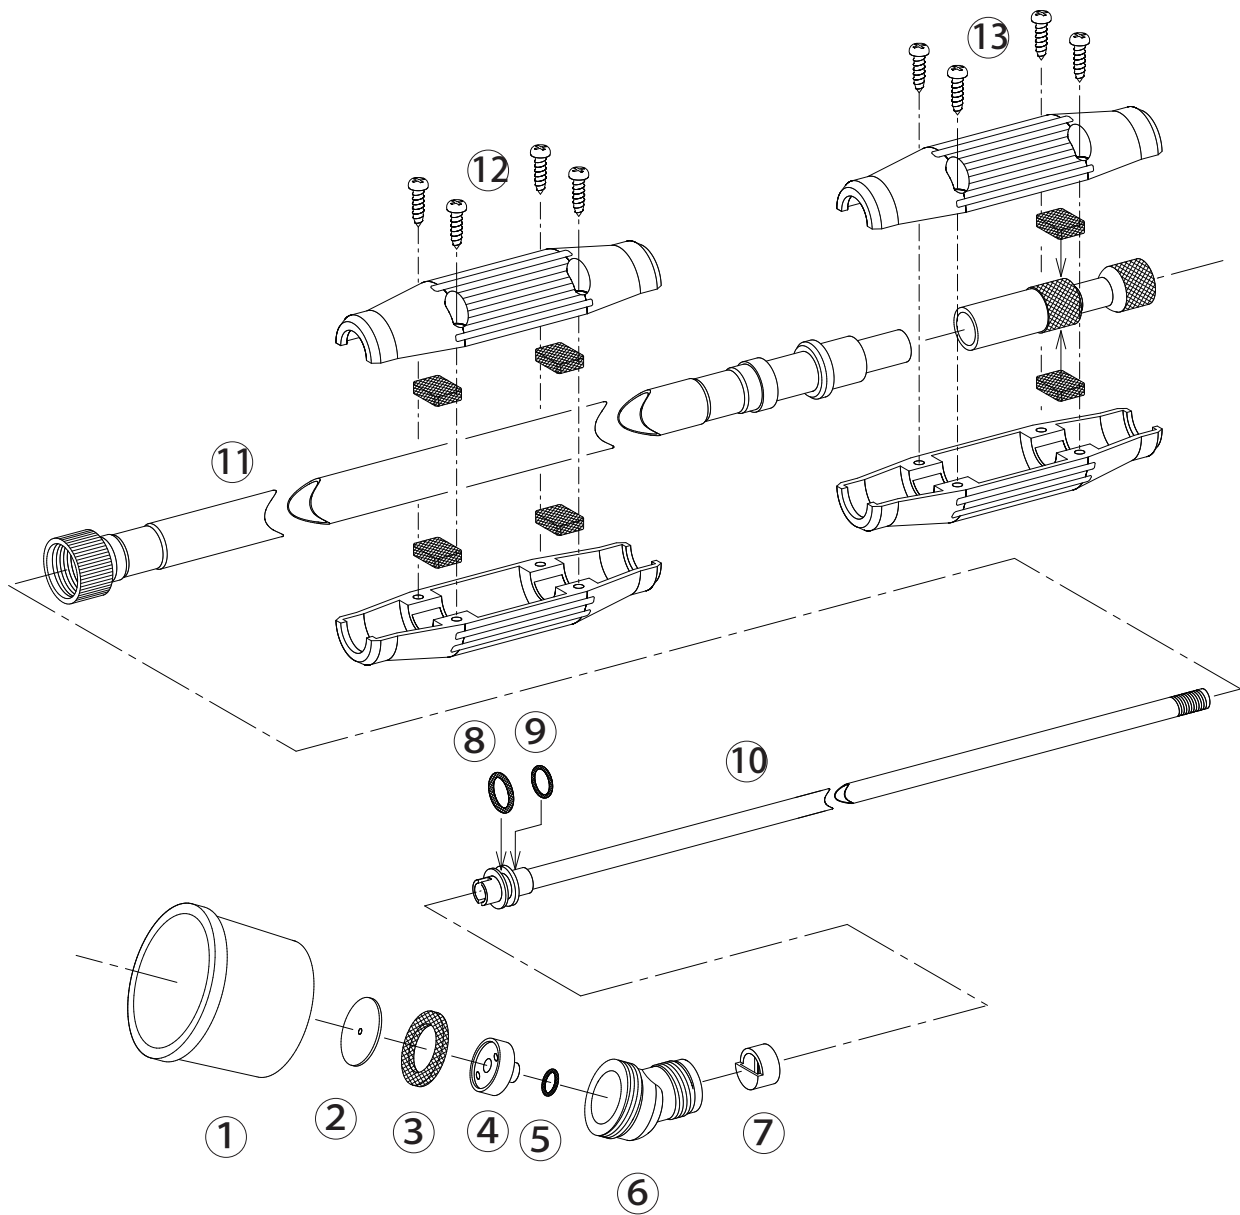

ステンレスライト SR-900

1125300

1125300 ステンレスライト SR-900

No.	コード番号	部品名称	個数	備考
7	1110901	切替シート (完)	1	ピン付
8	3100700	Oリング	1	P-10A
9	3112800	Oリング	1	※ S-10
8~13	1125302	本体パイプー式	1	中芯、中間、手元握り付
12	1125003	中間握り	1	(16x16黒) ゴム板、ビス付
13	1125204	手元握り	1	(16x18黒) ゴム板、ビス付
1	1105301	樹脂フード	1	黒色
2	1100101	噴板	1	穴径...φ1.8
3	1108202	パッキン	1	26x18x2
4・5	1110903	中子 (完)	1	Oリング付
5	3100200	Oリング	1	P-5
6	1110902	ノズルヘッド	1	