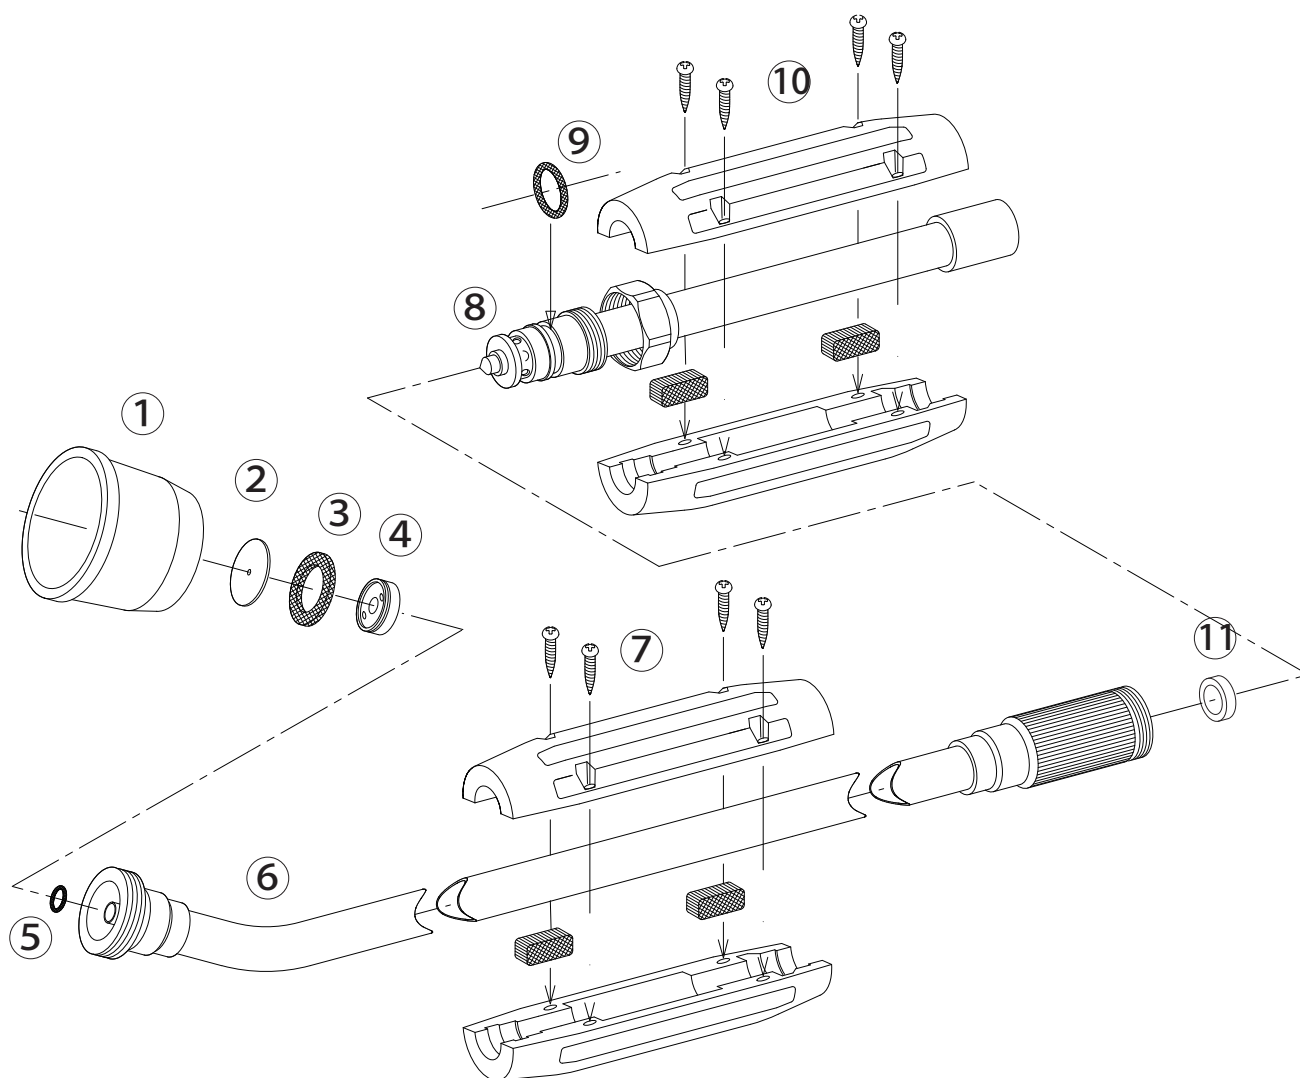

コンコルドTC-1200

1126300

1126300 コンコルドTC-1200

No.	コード番号	部品名称	個数	備考	No.	コード番号	部品名称	個数	備考
1	1122404	樹脂フード	1	赤色	6・11	1126301	本体パイプ (完)	1	バルブシート付
2	1100101	噴板	1	穴径...φ 1.8	7	1100809	握り	1	(1/2 赤) ゴム板、ビス付
3	1122405	噴板用パッキン	1	24x18x3	8・9	1126103	弁棒 (完)	1	Oリング付
4	1112501	中子	1		9	3100900	Oリング	1	P-12
5	3100200	Oリング	1	P-5	10	1126104	手元握り	1	ゴム板、ビス付
					11	*****	バルブシート	1	※