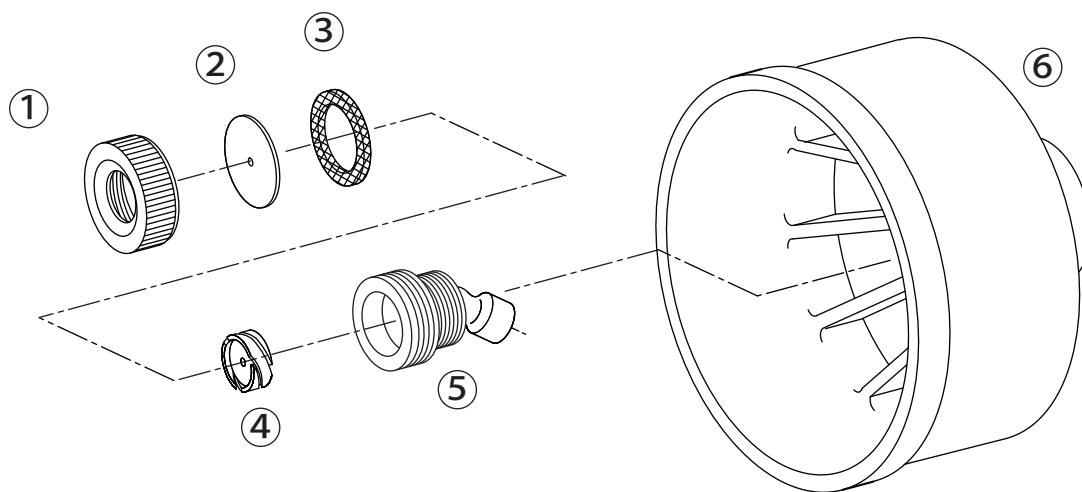

メガフルコーン 霧密ちゃん

1133500

1133500 メガフルコーン 霧密ちゃん

No.	コード番号	部品名称	個数	備考	No.	コード番号	部品名称	個数	備考
1	1101001	キャップ	1		5	1133502	本体	1	
2	1101002	噴板	1	穴径...φ2.0	6	1133105	樹脂フード	1	青色
3	1100104	噴板用パッキン	1	24x18x2					
4	1133501	親子中子	1						