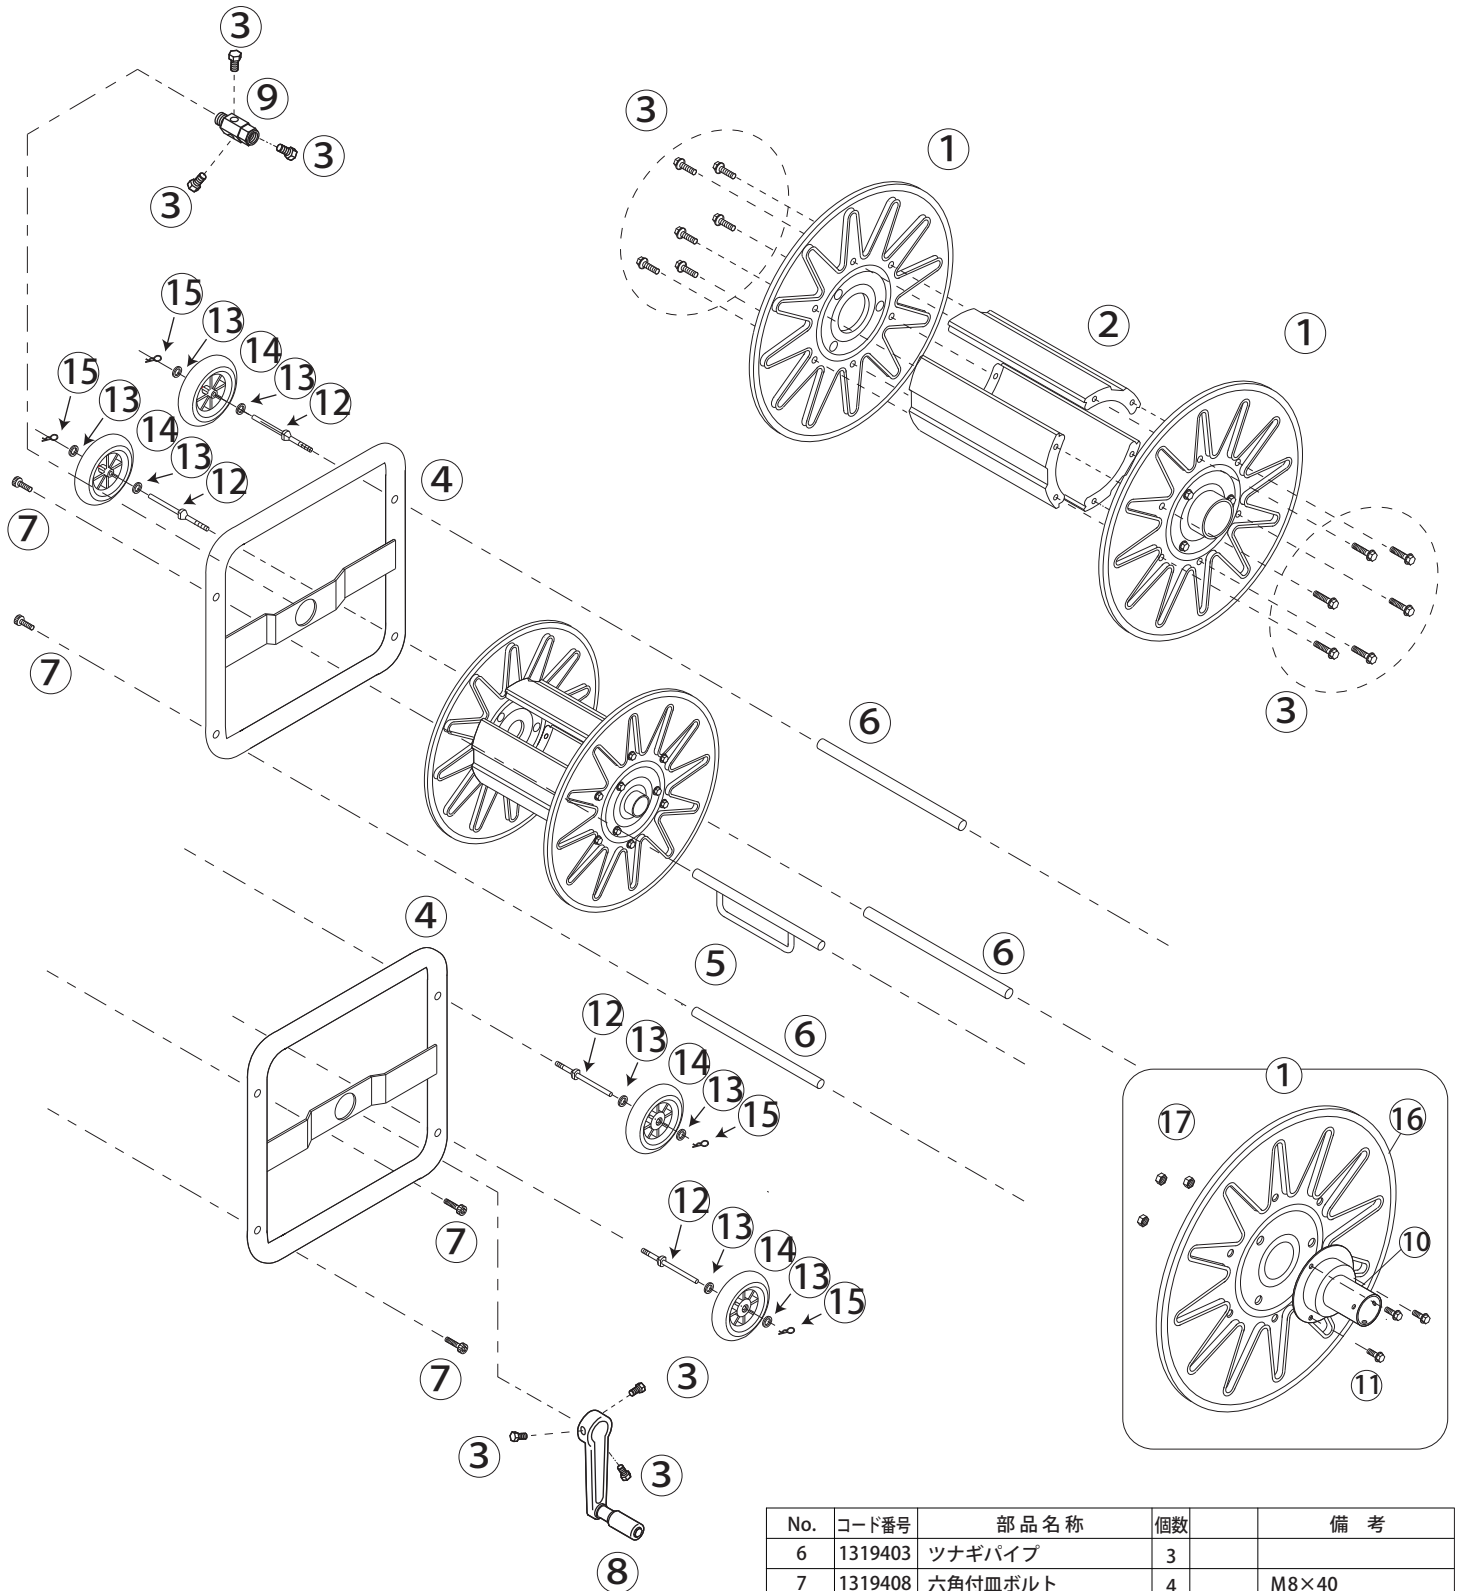

角リールSLK-50 (キャスター付)

1136000

1136000 角リールSLK-50 (キャスター付)

No.	コード番号	部品名称	個数	備考
1	1319107	ドラム	2	フランジ付
2	1319102	シン板	3	
3	1319103	フランジ付ボルト	18	M8×16
4	1319405	角枠	2	
5	1319402	ホースガイド	1	

No.	コード番号	部品名称	個数	備考
6	1319403	ツナギパイプ	3	
7	1319408	六角付皿ボルト	4	M8×40
8	1319404	ハンドル	1	
9	2405900	よりもどし	1	
10	1319406	フランジ	2	
11	1319409	セムスボルト	6	M6×12 2P
12	1136001	車軸	4	
13	1136002	ワッシャー	8	18×9×1.6
14	1136003	車輪	4	130車輪
15	1136004	松葉ピン	4	R-8
16	1319108	ドラムのみ	2	
17	1319410	ナット	6	M6