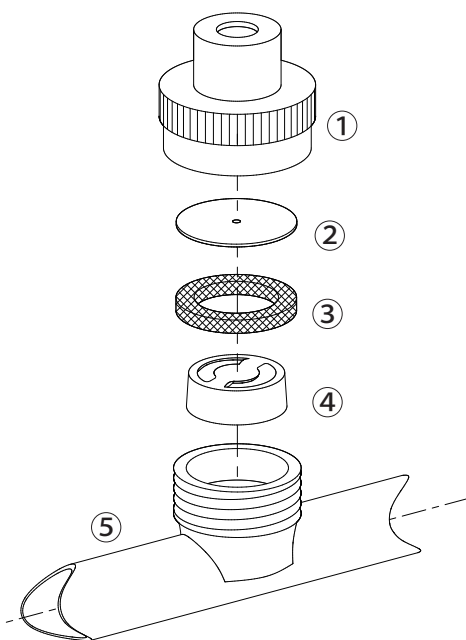

DLスズラン噴口(換板式)

1150600
1150700
1150800

1150600 DLスズラン噴口(換板式)
1150700
1150800

No.	コード番号	部品名称	個数	備考	No.	コード番号	部品名称	個数	備考
1	1150301	DL換板ホルダー	-		4	1212001	ワン中子	-	
2	1212003	噴板	-	穴径...φ0.7	5	-	噴管	-	
3	1212002	パッキン	-	NBR 14x9.5x1.5					