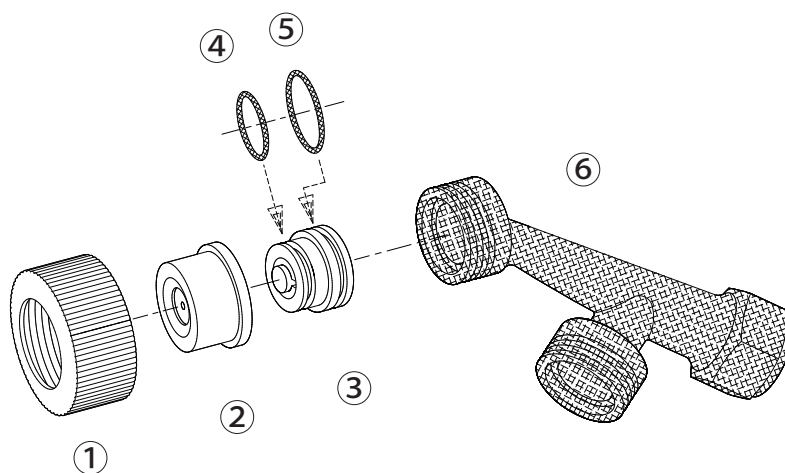

D L 粗粒子タテ 2 頭口 (C)

1152400

1152400 D L 粗粒子タテ 2 頭口 (C)

No.	コード番号	部品名称	個数	備考	No.	コード番号	部品名称	個数	備考
1	1128003	キャップ	1	(黒)(樹脂)	4	3112800	Oリング	1	S-10
2	1152301	噴頭	1	噴板付	5	1256804	Oリング	1	S-12.5
3~5	1152302	中子ホルダー	1	オリフィス、中子、Oリング付	6	1106209	本体	1	(黒)(樹脂)