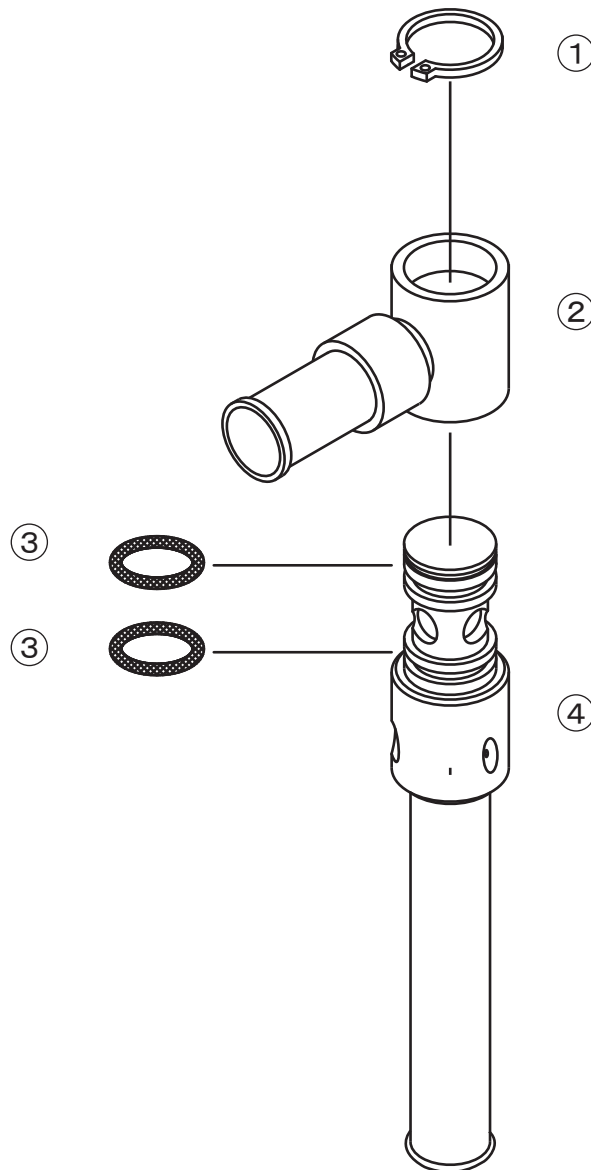

カンスイより戻しφ19

1222300

1222300 カンスイより戻しφ19

No.	コード番号	部品名称	個数	備考
1	1231001	軸用止め輪	1	STW-22
2	1222301	回転胴まとめ	1	
3	3101200	Oリング P-18	2	
3・4	1222302	軸まとめ	1	Oリング付