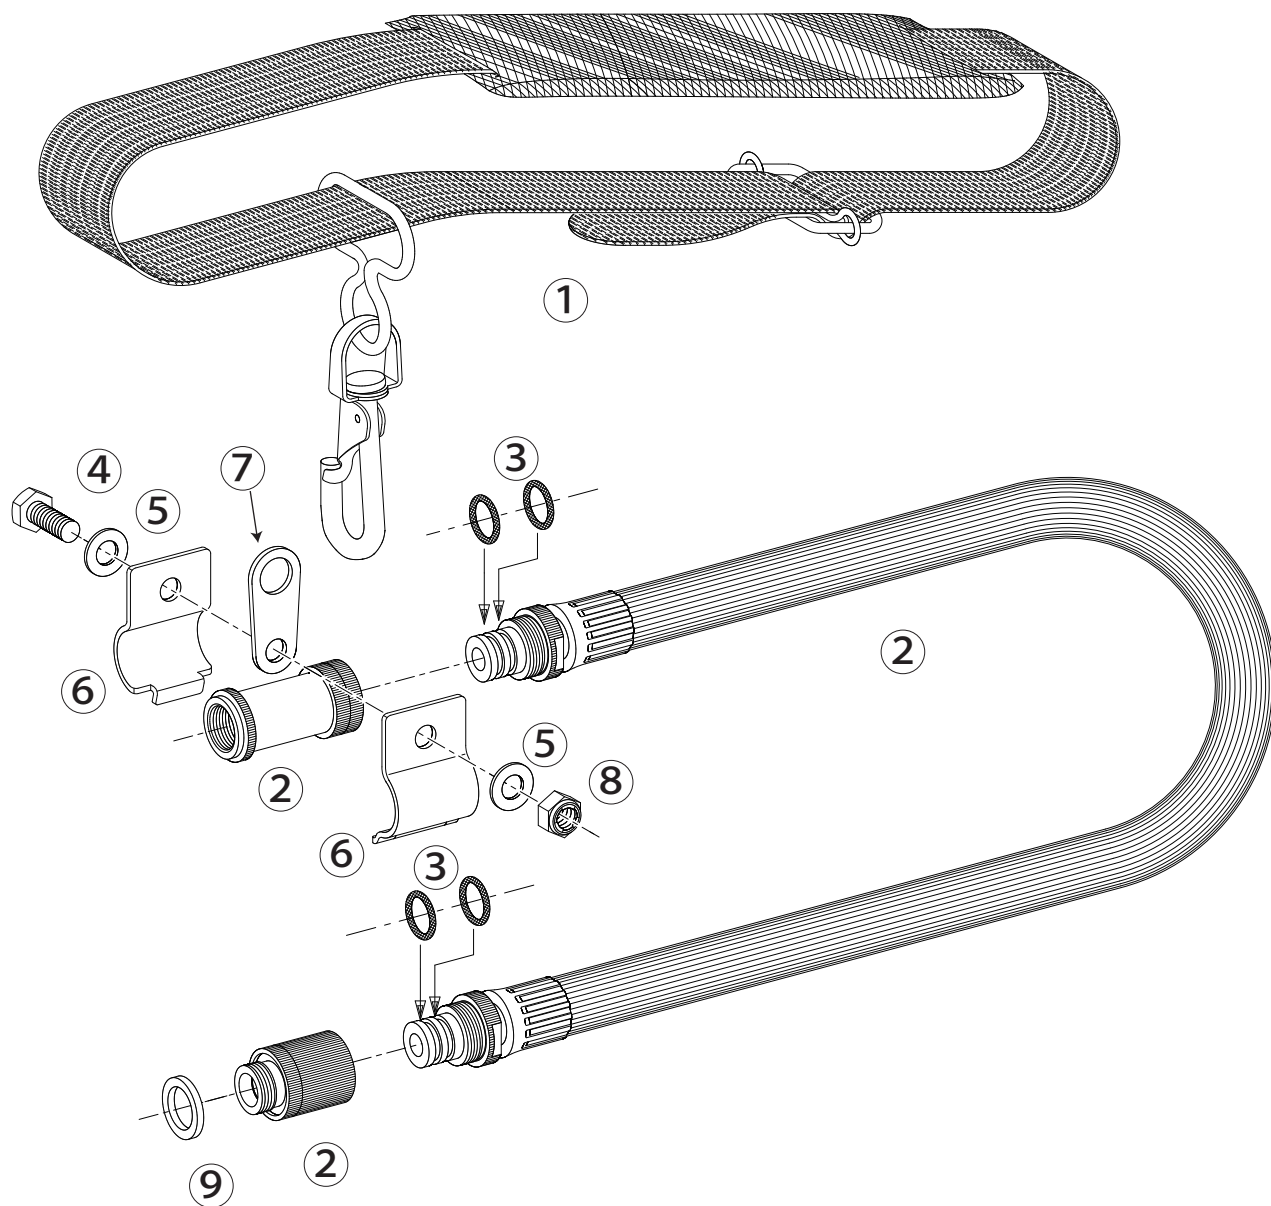

ショルダーベルト 10×1.5型

1227900

1227900 ショルダーベルト 10×1.5型

No.	コード番号	部品名称	個数	備考	No.	コード番号	部品名称	個数	備考
1	1227601	ベルト (完)	1	バランサー付	6	1227705	フック用バンド	1	
2・3・9	1227901	ホース (完)	1	パッキン付	7	1227606	フック	1	
3	3100800	Oリング	4	P-11	8	1127108	Uナット	1	M6
4	1227603	ボルト	1	M6×1.5	9	3111200	φ10 角金具男 PK(⊃)	1	19x14.5x2
5	1227604	ワッシャー	2	M6					