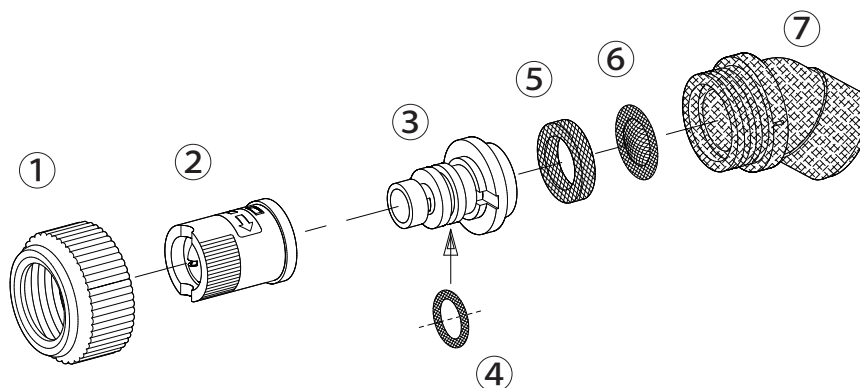

NAGATA PARTS LIST

バブルエースHA-1PP製(人力用)

1232500

1232500 バブルエースHA-1PP製(人力用)

No.	コード番号	部品名称	個数	備考	No.	コード番号	部品名称	個数	備考
1	1106202	キャップ	1	(青)(樹脂)	5	1106207	パッキン	1	NBR 15.5x10x3
2	1232501	噴口ヘッド	1	噴板付(白)	6	1106206	コシ網	1	
3・4	1232502	オリフィス(完)	1	Oリング付(白)	7	1106208	エルボ	1	(黒)(樹脂)
4	3100500	Oリング	1	P-9					