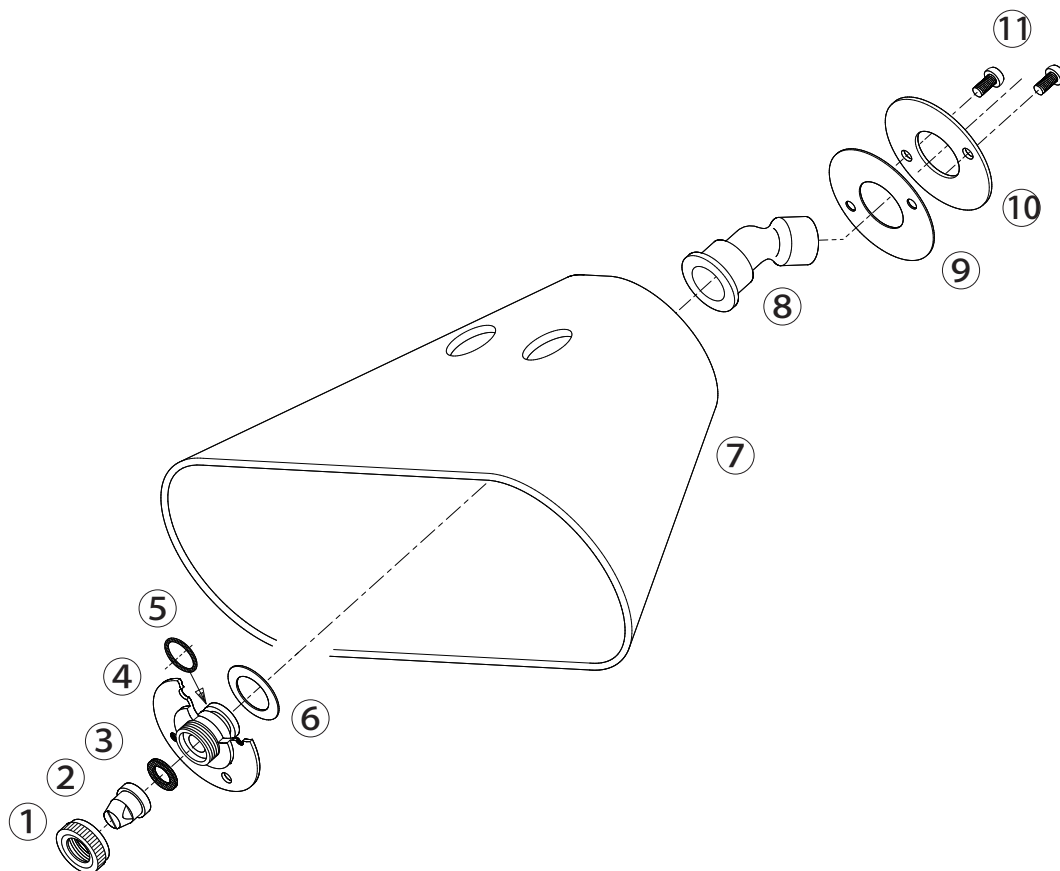

NAGATA PARTS LIST

グリーンエースA型

1239200

1239200 グリーンエースA型

No.	コード番号	部品名称	個数	備考	No.	コード番号	部品名称	個数	備考
1	1212004	キャップ	1		7	1222706	カバー	1	
2	1222701	噴口	1		8	1222707	エルボ	1	
3	1220304	パッキン	1	NBR12x8x1	9	1222708	ポリシート	1	45x19x0.5
4・5	1222704	噴口本体	1	Oリング付	10	1222709	座金	1	
5	3100700	Oリング	1	P-10A	11	1268807	ビス	2	M4×8
6	1222705	ポリパッキン	1	22x14x1.0					