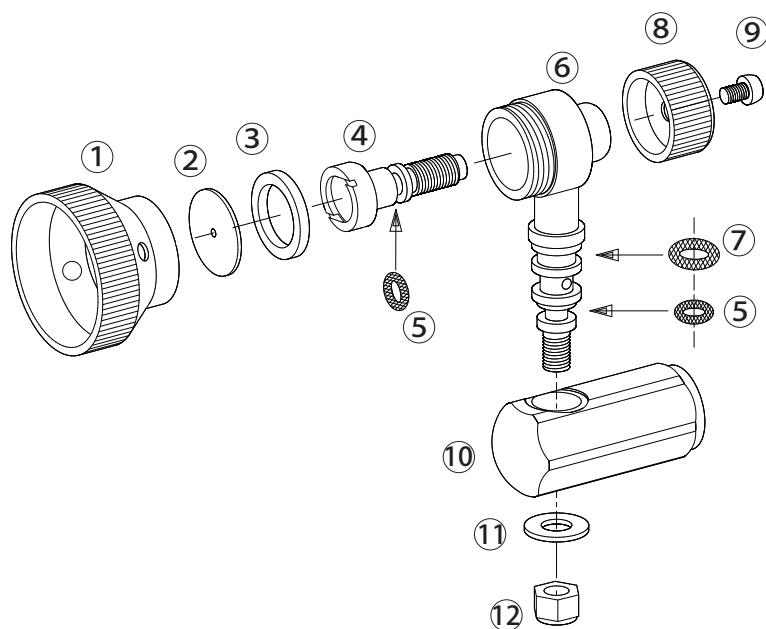

NAGATA PARTS LIST

ニューパール2型

1239700

3100100 Oリング

1

P-4

1239700 ニューパール2型

No.	コード番号	部品名称	個数	備考
1	7104509	フードキャップ	1	
2	7104501	噴板	1	穴径...φ 1.2
3	1202703	パッキン	1	NBR 16.5x12x1.5
4・5	7104510	中子(完)	1	Oリング付
5	3100100	Oリング	1	P-4
5~7	1239701	本体	1	Oリング付
7	3100210	Oリング	1	P-6

No.	コード番号	部品名称	個数	備考
8	7104505	つまみ	1	
9	7104507	つまみ取付ねじ	1	M3×5
10	1239702	水入口本体	1	
11	1239703	丸ワッシャー	1	
12	1130321	M5 Uナット	1	