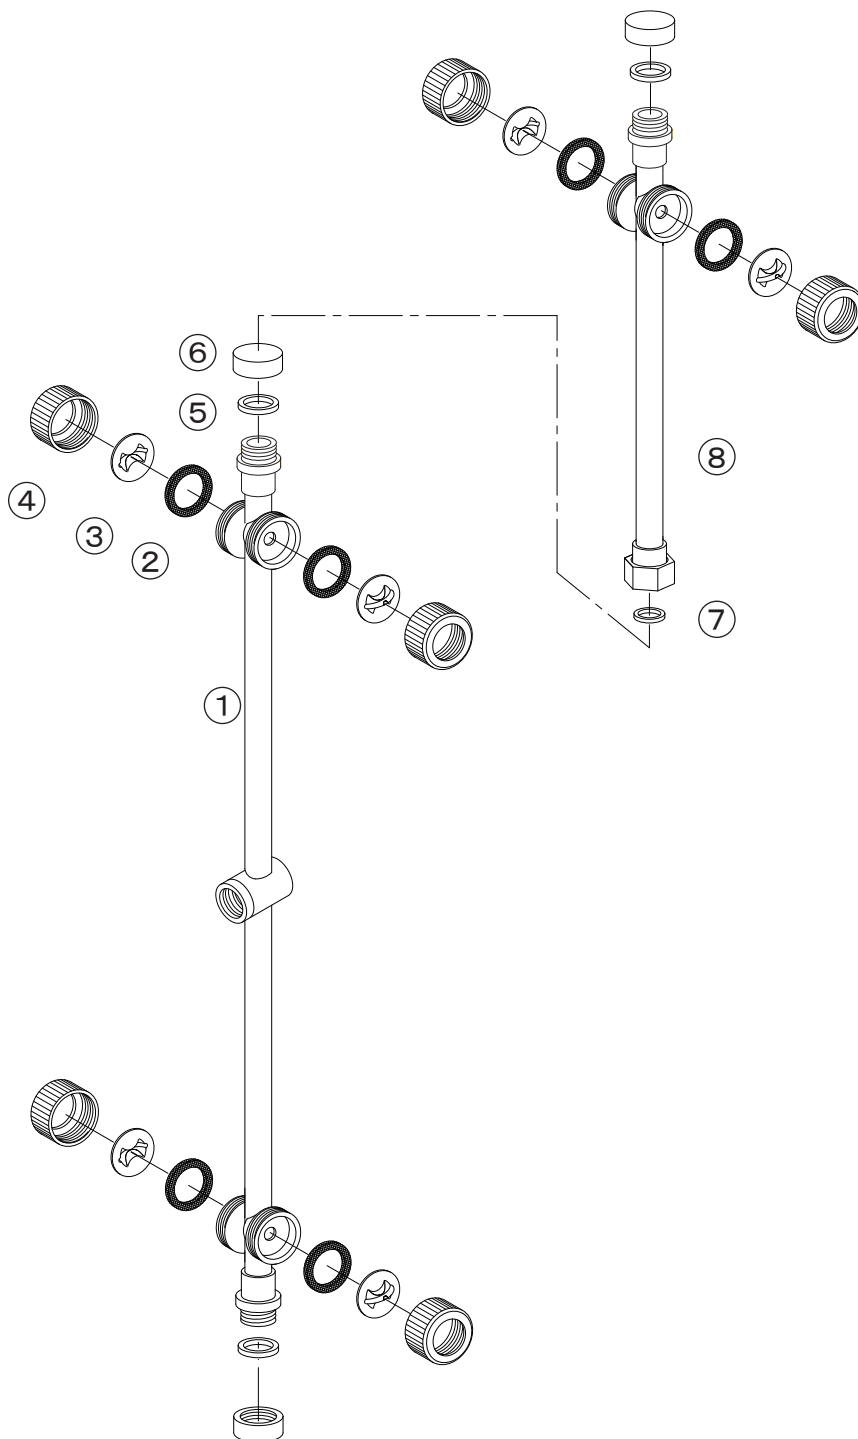

タバコワイド6頭口

1244000

1244000 タバコワイド6頭口

No.	コード番号	部品名称	個数	備考	No.	コード番号	部品名称	個数	備考
1.5	1244001	4頭口パイプ	1	パッキン付	5	2400109	パッキン	3	PVC 16x11.5x2
2	1204106	パッキン	6	NBR 18.3x14x2	6	1254600	8.5丸型女キャップ	3	
3	1244003	噴板	6	1-10	7	1244007	パッキン	1	PVC 11.2x7.5x2
4	1204107	キャップ	6		7.8	1244008	2頭口パイプ	1	パッキン付