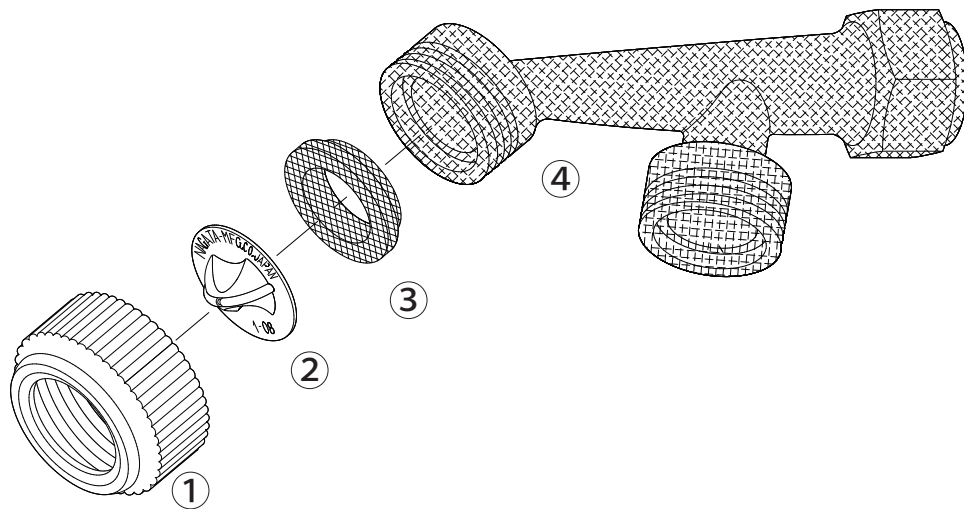

ワイド2頭口PP製

1244300

1244300 ワイド2頭口PP製

No.	コード番号	部品名称	個数	備考	No.	コード番号	部品名称	個数	備考
1	1106202	キャップ	2	(樹脂)(青)	3	1244205	パッキン	2	
2	1204113	ワイド噴板	2	1-08	4	1106209	本体	1	(樹脂)(黒)