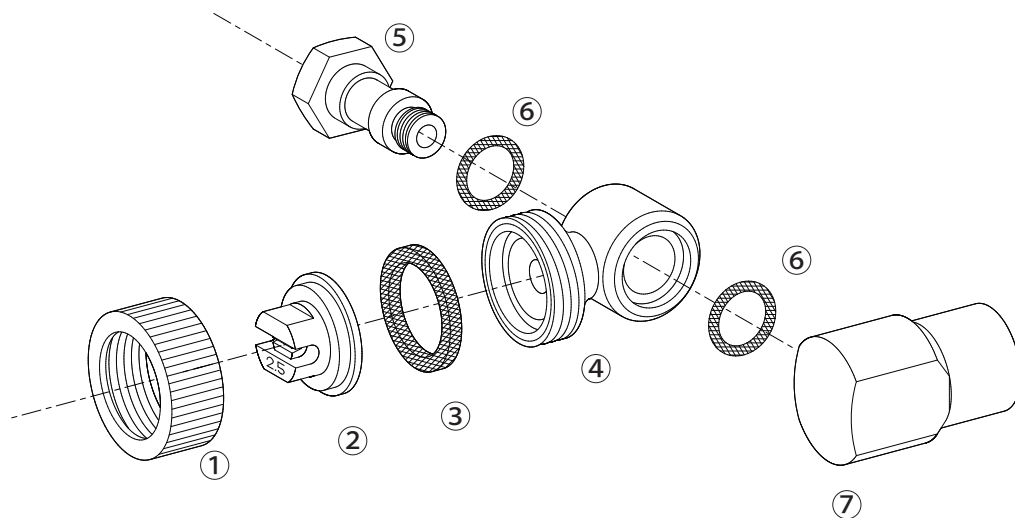

NAGATA PARTS LIST

ワイドセラミック1頭口

1247000

1247000 ワイドセラミック1頭口

No.	コード番号	部品名称	個数	備考	No.	コード番号	部品名称	個数	備考
1	1204107	キャップ	1		5	1247002	回転胴取付軸	1	
2	1221801	ワイドセラミックチップ	1	A-2.5	6	3100500	Oリング	2	P-9
3	1204106	パッキン	1		7	1247003	本体金具	1	
4	1247001	回転胴	1						