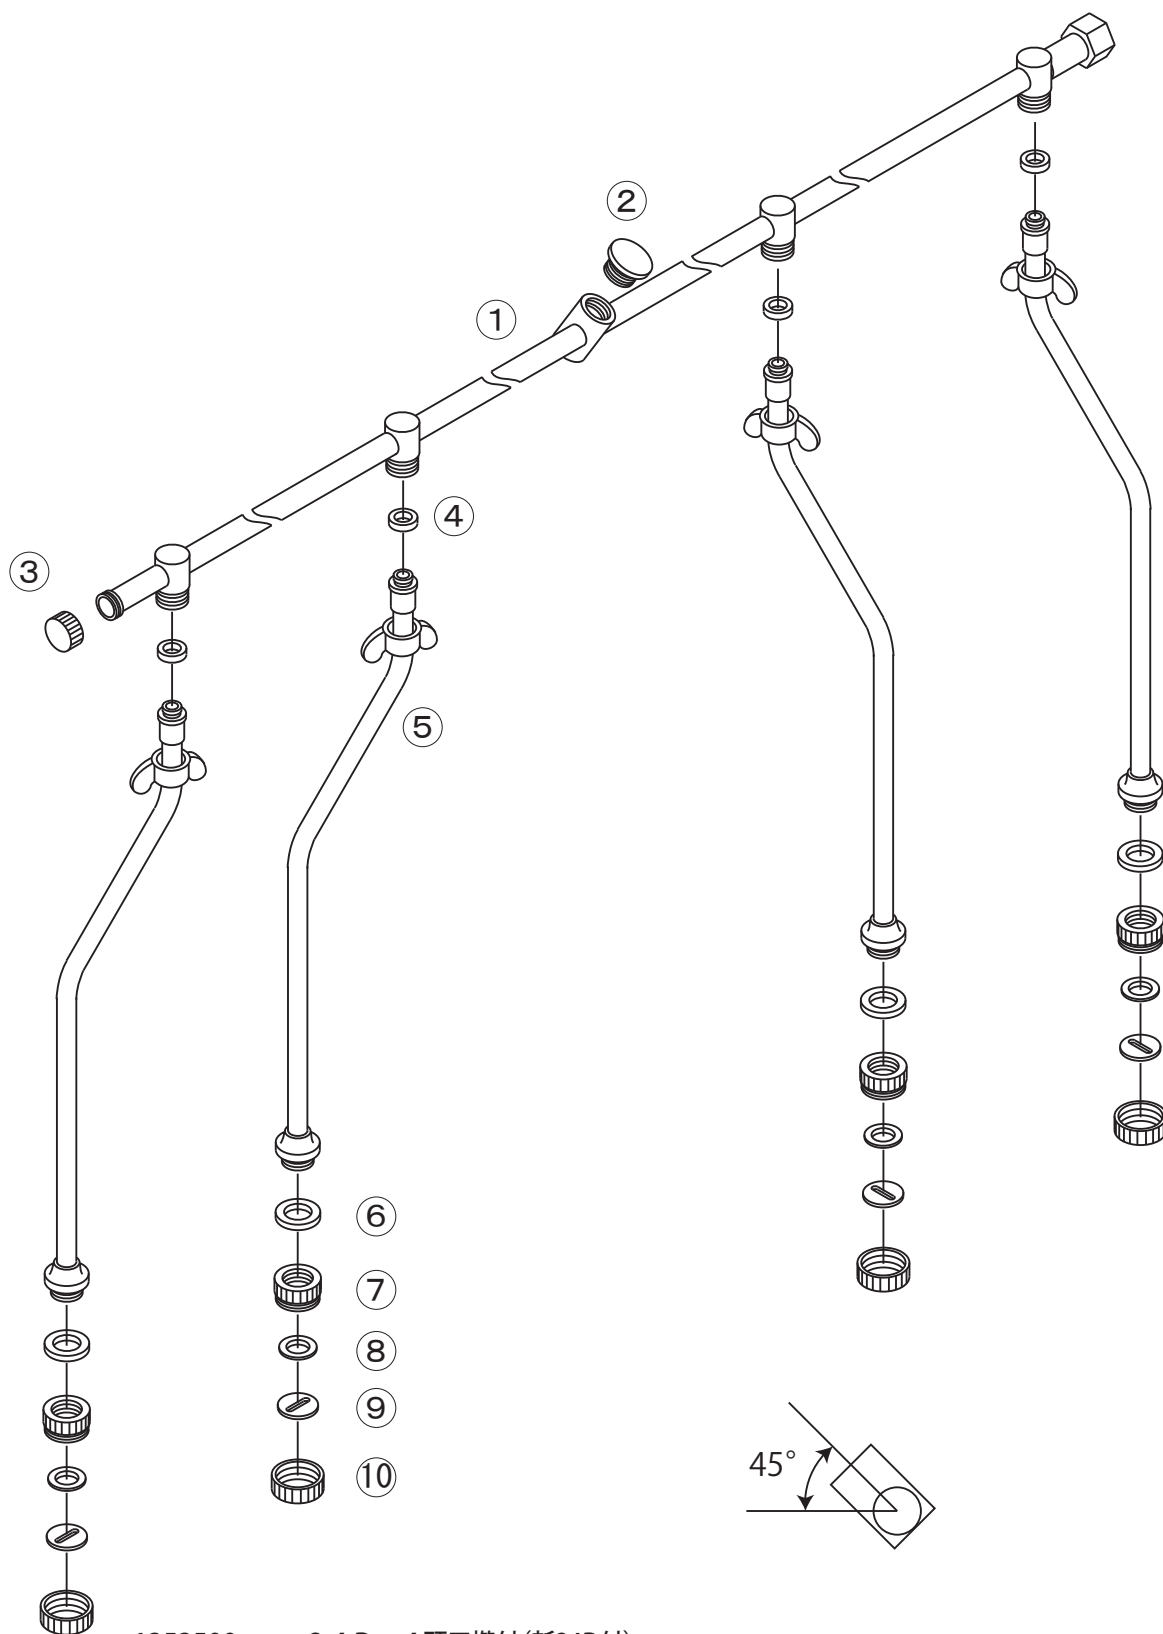

24D 4頭口櫛付(新24D付)

1252500

1252500 24D 4頭口櫛付(新24D付)

No.	コード番号	部品名称	個数	備考	No.	コード番号	部品名称	個数	備考
1	1253000	4頭口パイプマトメ	1		6	1117207	パッキン	4	雄ねじ用パッキン
2	1253300	横女用プラグ栓	1	G1/4	7	1200302	24D 本体	4	
3	1254600	8.5丸型女キャップ	1	G1/4	8	1200303	24D パッキン	4	
4	3104900	φ8.5角金具男 PK(ヒ)	4	8.5女芯用パッキン	9	1200201	24D 噴板	4	
5	1203202	櫛パイプマトメ中曲り	4		10	1200301	24D キャップ	4	