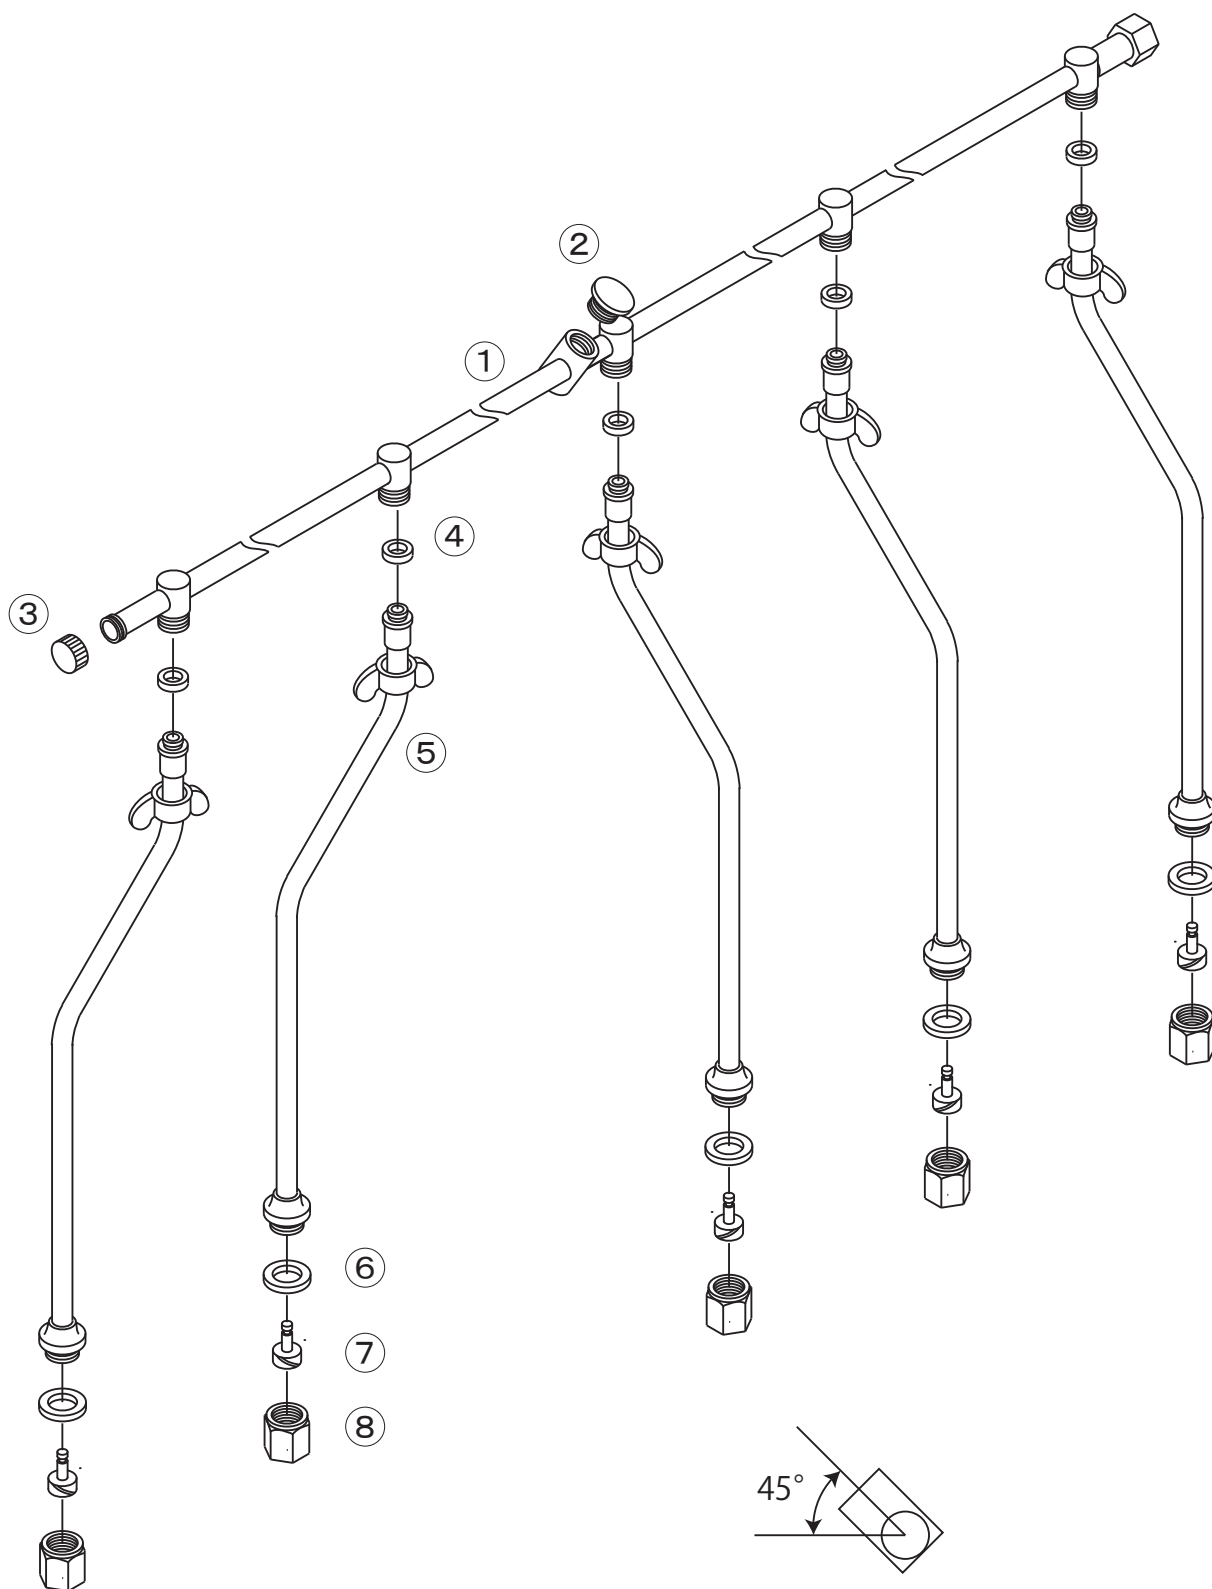

24D 5頭口櫛付(中六角付)

1252600

1252600 24D 5頭口櫛付(中六角付)

No.	コード番号	部品名称	個数	備考	No.	コード番号	部品名称	個数	備考
1	1253100	5頭口パイプマトメ	1		5	1203202	櫛パイプマトメ中曲リ	5	
2	1253300	横女用プラグ栓	1	G1/4	6	1117207	パッキン	5	雄ねじ用パッキン
3	1254600	8.5丸型女キャップ	1	G1/4	7	1210800	中噴口 中子	5	
4	3104900	φ8.5角金具男 PK(ビ)	5	8.5女芯用パッキン	8	1210700	中噴口 頭	5	