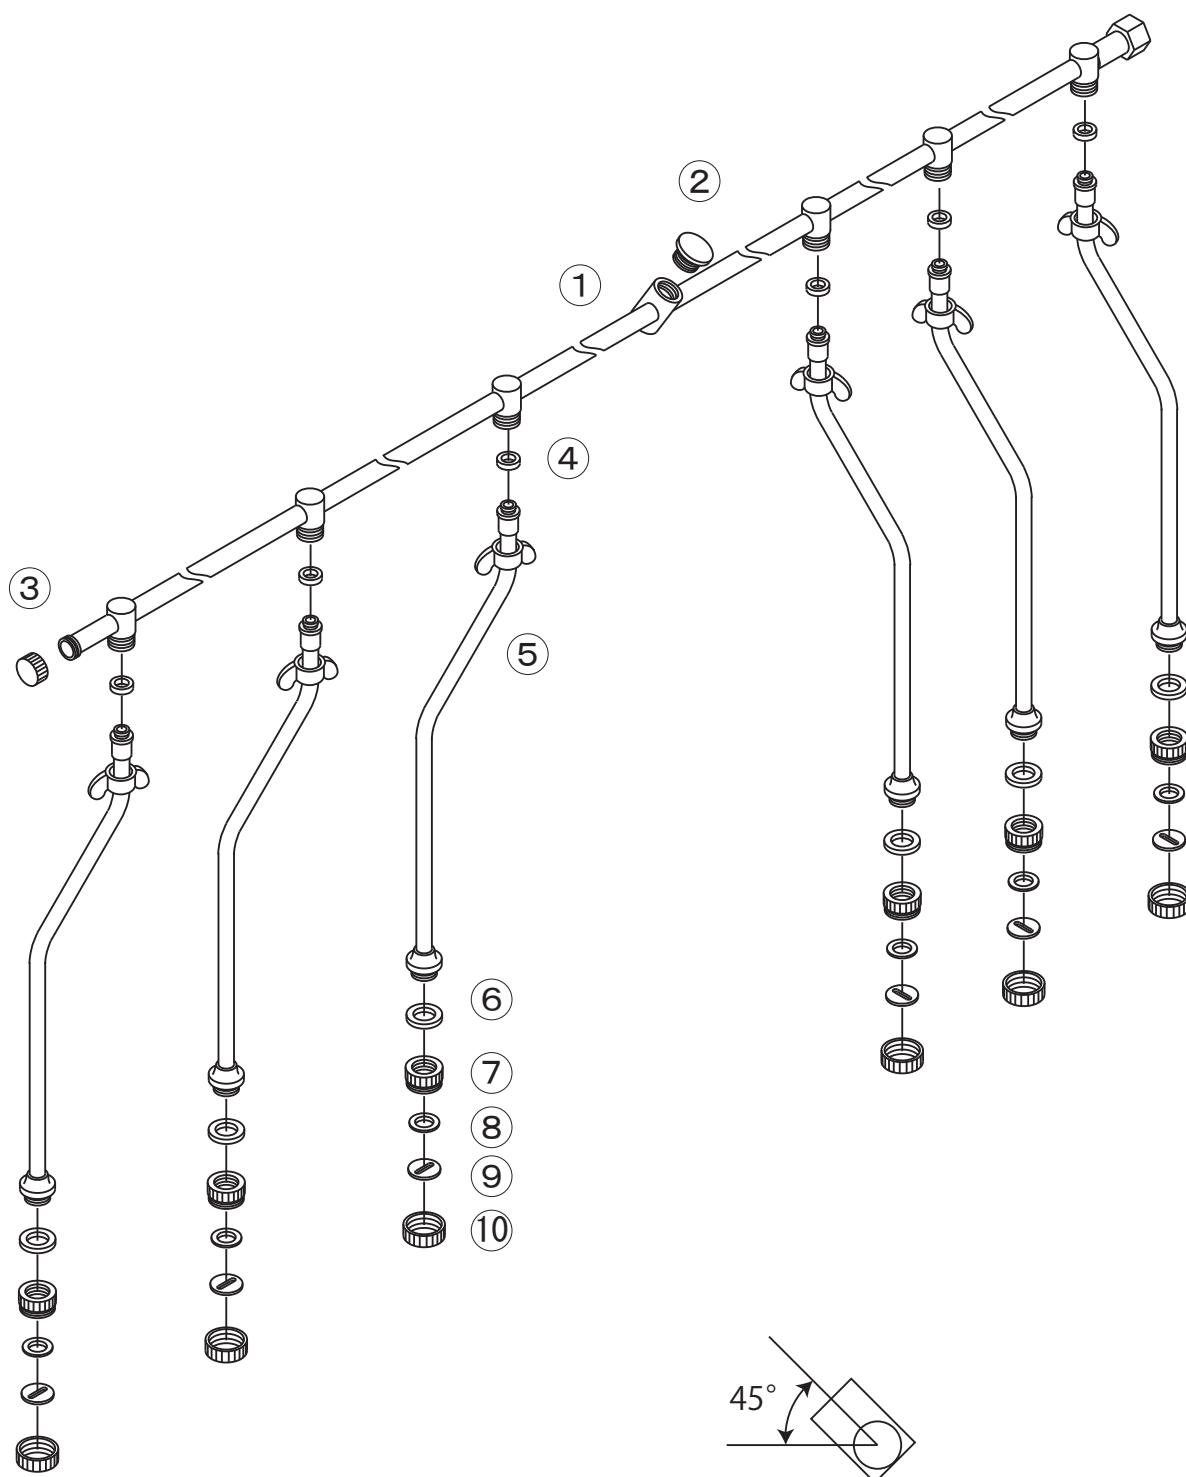

24D 6頭口櫛付(新24D付)

1252900

1252900 24D 6頭口櫛付(新24D付)

No.	コード番号	部品名称	個数	備考	No.	コード番号	部品名称	個数	備考
1	1253200	6頭口パイプマトメ	1		6	1117207	パッキン	6	雄ねじ用パッキン
2	1253300	横女用プラグ栓	1	G1/4	7	1200302	24D 本体	6	
3	1254600	8.5丸型女キャップ	1	G1/4	8	1200303	24D パッキン	6	
4	3104900	φ8.5角金具男 PK(L <sup>レ</sup> )	6	8.5女芯用パッキン	9	1200201	24D 噴板	6	
5	1203202	櫛パイプマトメ中曲リ	6		10	1200301	24D キャップ	6	