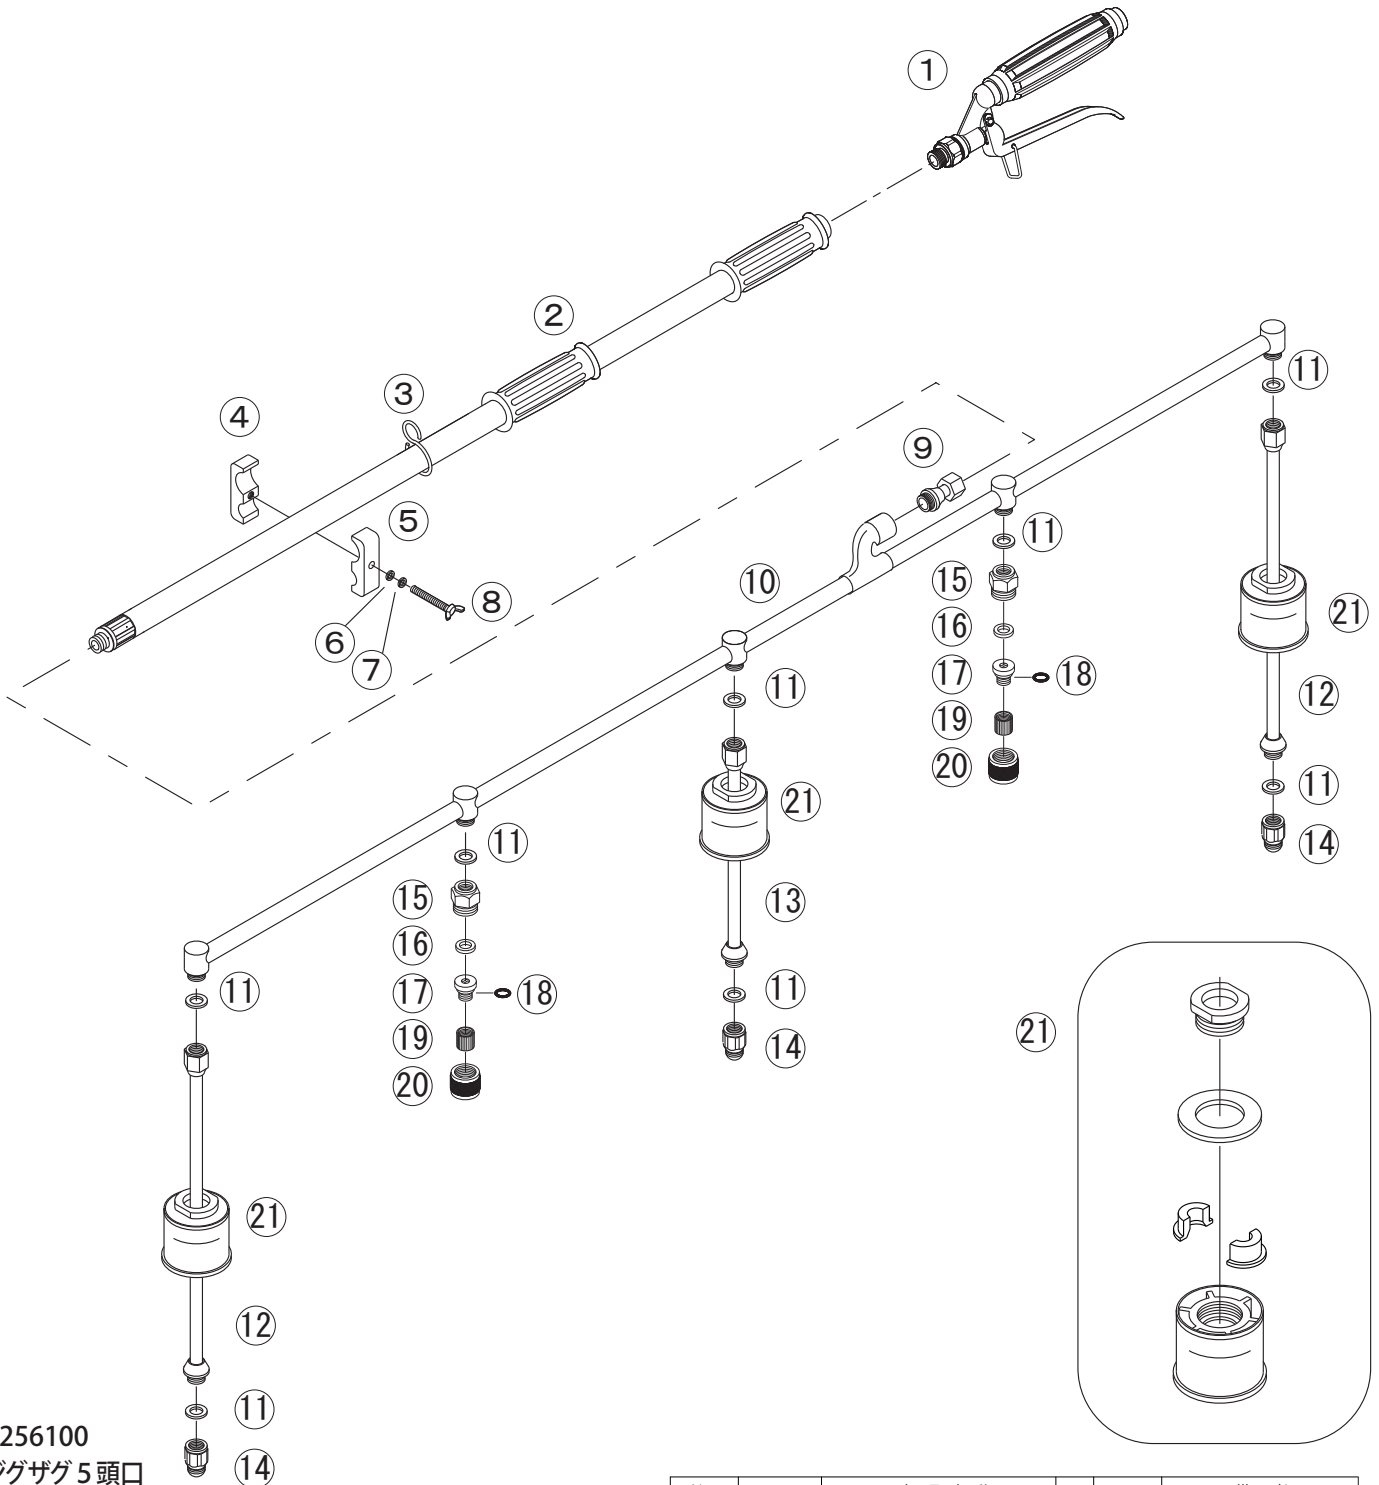

ジグザグ5頭口

1256100

1256100
ジグザグ5頭口

No.	コード番号	部品名称	個数	備考
1	2404700	ニューレバーコック	1	
2-3	1317800	アルパイ3号	1	S環付
3	1128013	S環	1	
4	1256004	アルミブロック (A)	1	
5	1256005	アルミブロック (B)	1	
6	1256006	平座金	1	M8
7	1256007	ばね座金	1	M8
8	1256008	蝶ボルト	1	M8x35
9	1255100	8.5自在金具 (直)	1	
10-11	1256010	噴管	1	パッキン付

No.	コード番号	部品名称	個数	備考
11	3104900	φ8.5角金具男 PK(ㇿ)	8	
11-12	1256012	ノズル管 (320L)	2	パッキン付
11-13	1256014	ノズル管 (240L)	1	パッキン付
14	1257600	カイガラにグサツ用DLノズル	3	
15	1250100	ダッシュ噴口直金具	2	
16	1200608	ダッシュ噴口パッキン	2	
17-18	1256103	ダッシュ噴口噴口台	2	Oリング付
18	3100400	Oリング	2	P-8
19	1256701	ダッシュ噴口噴口	2	少量タイプ
20	1256703	ダッシュ噴口キャップ	2	
21	1256016	フード式	3	