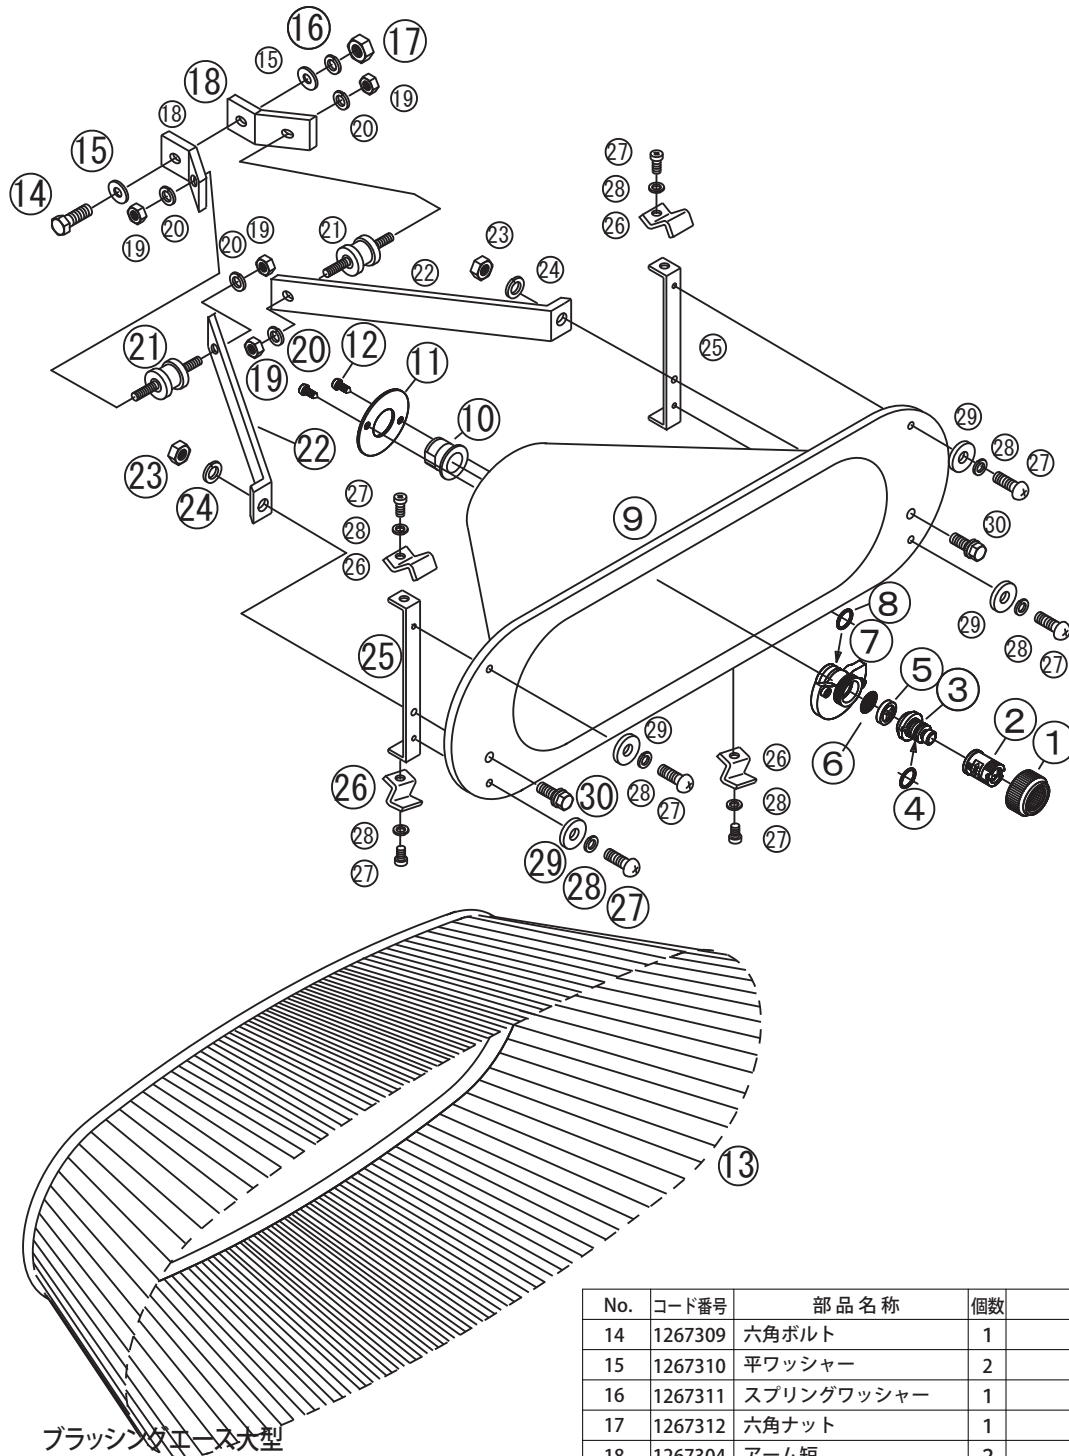

ブラッシングエース大型

1267300

1267300 ブラッシングエース大型

No.	コード番号	部品名称	個数	備考
1	1106202	キャップ	1	
2	1106301	噴口	1	
3・4	1106303	オリフィス (完)	1	オリフィス 0.550 リング付
4	3100500	Oリング	1	P-9
5	1150005	三つ切りパッキン	1	
6	1106206	コシ網	1	
7・8	1239301	噴口取付本体	1	Oリング付
8	3100700	Oリング	1	P-10A
9	1267301	カバー	1	
10	1267302	水入口	1	
11	1222709	フランジB	1	
12	1239305	ビス	2	4x10 タッピンネジ
13	1267303	ブラシ	1	

No.	コード番号	部品名称	個数	備考
14	1267309	六角ボルト	1	M8x40 SS
15	1267310	平ワッシャー	2	M8 SS
16	1267311	スプリングワッシャー	1	M8 SS
17	1267312	六角ナット	1	M8 SS
18	1267304	アーム短	2	
19	1267313	六角ナット	4	M6 SS
20	1267314	スプリングワッシャー	4	M6 SS
21	1267305	防振ゴム	2	
22	1267306	アーム長	2	
23	1267315	六角ナット	2	M6 SUS
24	1267314	平ワッシャー	2	M6 SS
25	1267307	ブラシ取付台	2	
26	1267308	ブラシクランプ	4	
27	1268807	ボルト	8	M4x8 ナベ C3604
28	1268804	スプリングワッシャー	8	M4 SUS
29	1268805	平ワッシャー	4	16x4.4x0.8 SS
30	1267320	六角ボルト	2	M6x20 セムス SUS