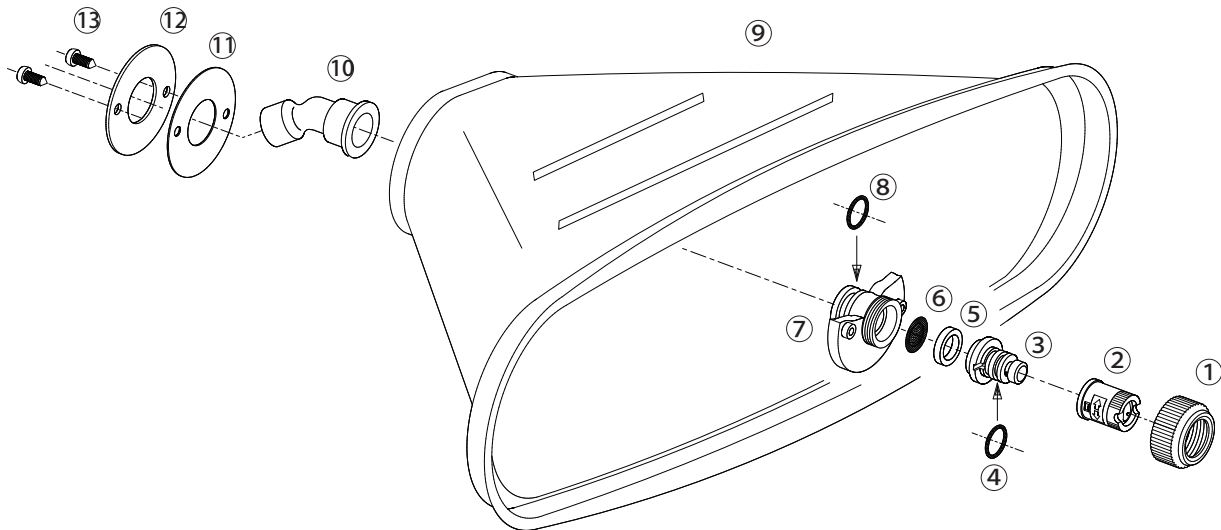

除草用クリアカバーL (動力用)

1268500

1268500 除草用クリアカバーL (動力用)

No.	コード番号	部品名称	個数	備考	No.	コード番号	部品名称	個数	備考
1	1106202	キャップ	1	(青)(樹脂)	8	3100700	Oリング	1	P-10A
2	1232601	噴口ヘッド	1	噴板付(緑)	9	1268501	カバー	1	
3・4	1232602	オリフィス(完)	1	Oリング付(緑)	10	1222707	エルボ	1	
4	3100500	Oリング	1	P-9	11	1222708	ポリシート	1	
5	1106207	パッキン	1	NBR 15.5x10x3	12	1222709	座金	1	
6	1106206	コシ網	1		13	1239305	タッピングビス	2	M4×10
7・8	1150004	噴口本体	1	Oリング付					