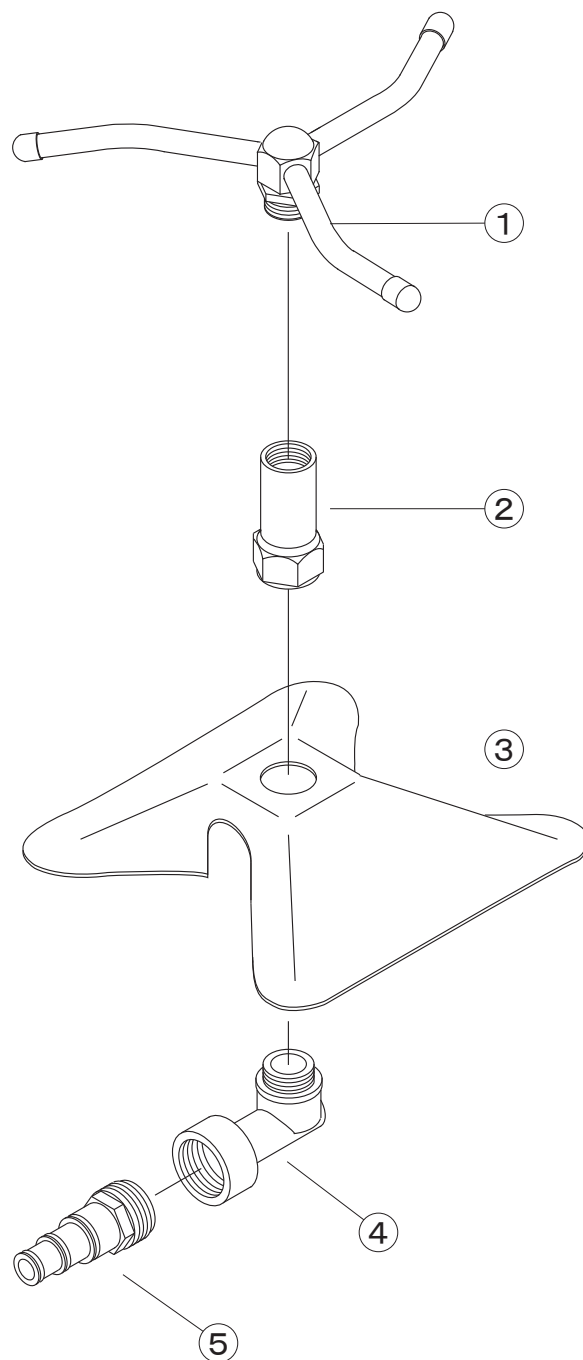

三本ノズル

1300100

1300100 三本ノズル

No.	コード番号	部品名称	個数	備考	No.	コード番号	部品名称	個数	備考
1	1300101	頭	1	グラウンド、座金、パッキン付	4・5	1300103	曲り 芯	1	パッキン付
2	1300102	胴	1		4	1300105	曲り (エルボ)	1	パッキン付
3	1300104	台 (ベース)	1		5	1300106	芯 (竹の子)	1	