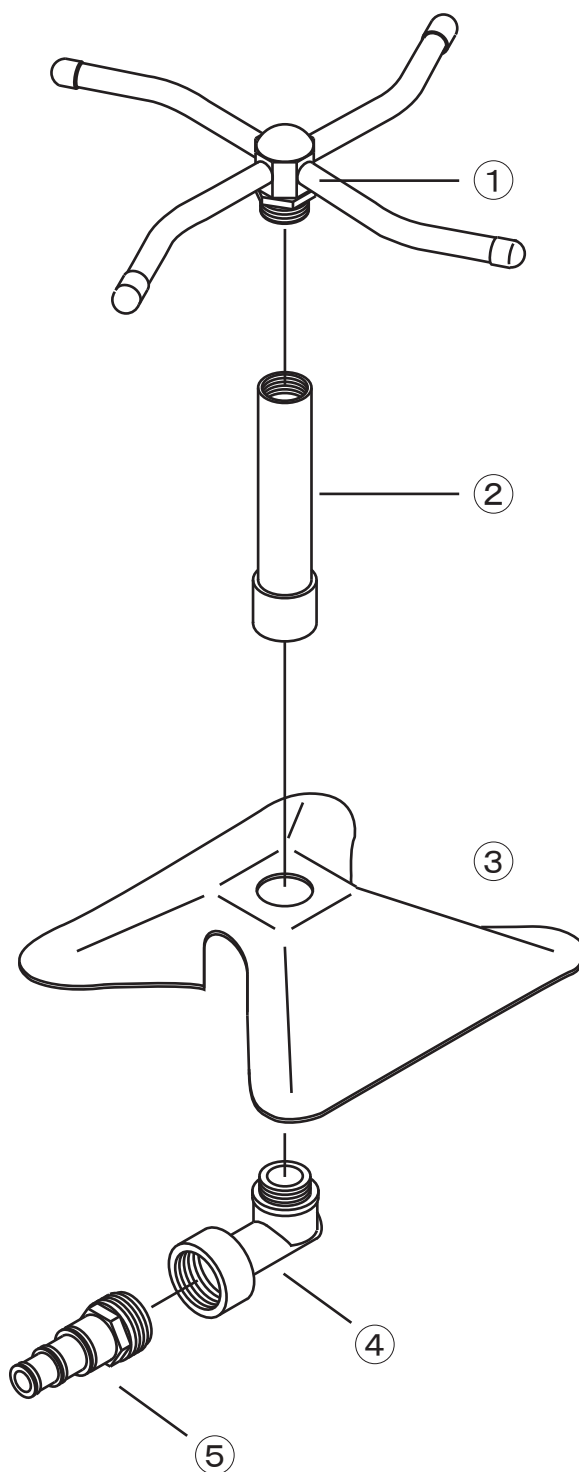

## 四本ノズル

1300200

1300200 四本ノズル

No.	コード番号	部品名称	個数	備考	No.	コード番号	部品名称	個数	備考
1	1300201	頭	1	グラウンド、座金、パッキン付	4・5	1300103	曲り 芯	1	パッキン付
2	1300202	胴	1		4	1300105	曲り (エルボ)	1	パッキン付
3	1300104	台 (ベース)	1		5	1300106	芯 (竹の子)	1	