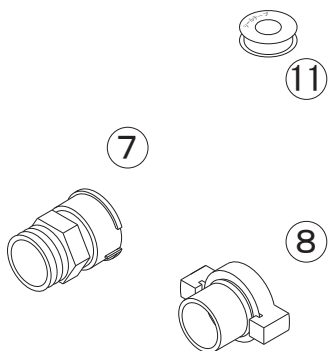

## 棚下ニューカプラーセット

1316100

NL-30x4本立

No.	コード番号	部品名称	個数	備考
1	1316102	3/4ソケット	4	
2	1316103	ねじ付パイプ	4	
3	1316104	冷間蝶ボルト	4	
4	1316105	リング	4	
5	5106000	40mm径 レジヤ-ネ-ス12m 金具付	4	
6	1316106	枠	4	
1-4-6	1316108	巻取スタンド	1	

No.	コード番号	部品名称	個数	備考
7	1313000	スターター	1	
8	1312900	エンドプラグ	1	
9	1300900	スプリンクラー NL-30	4	
10	1316107	ハンドル	1	
11	*****	シールテープ	1	