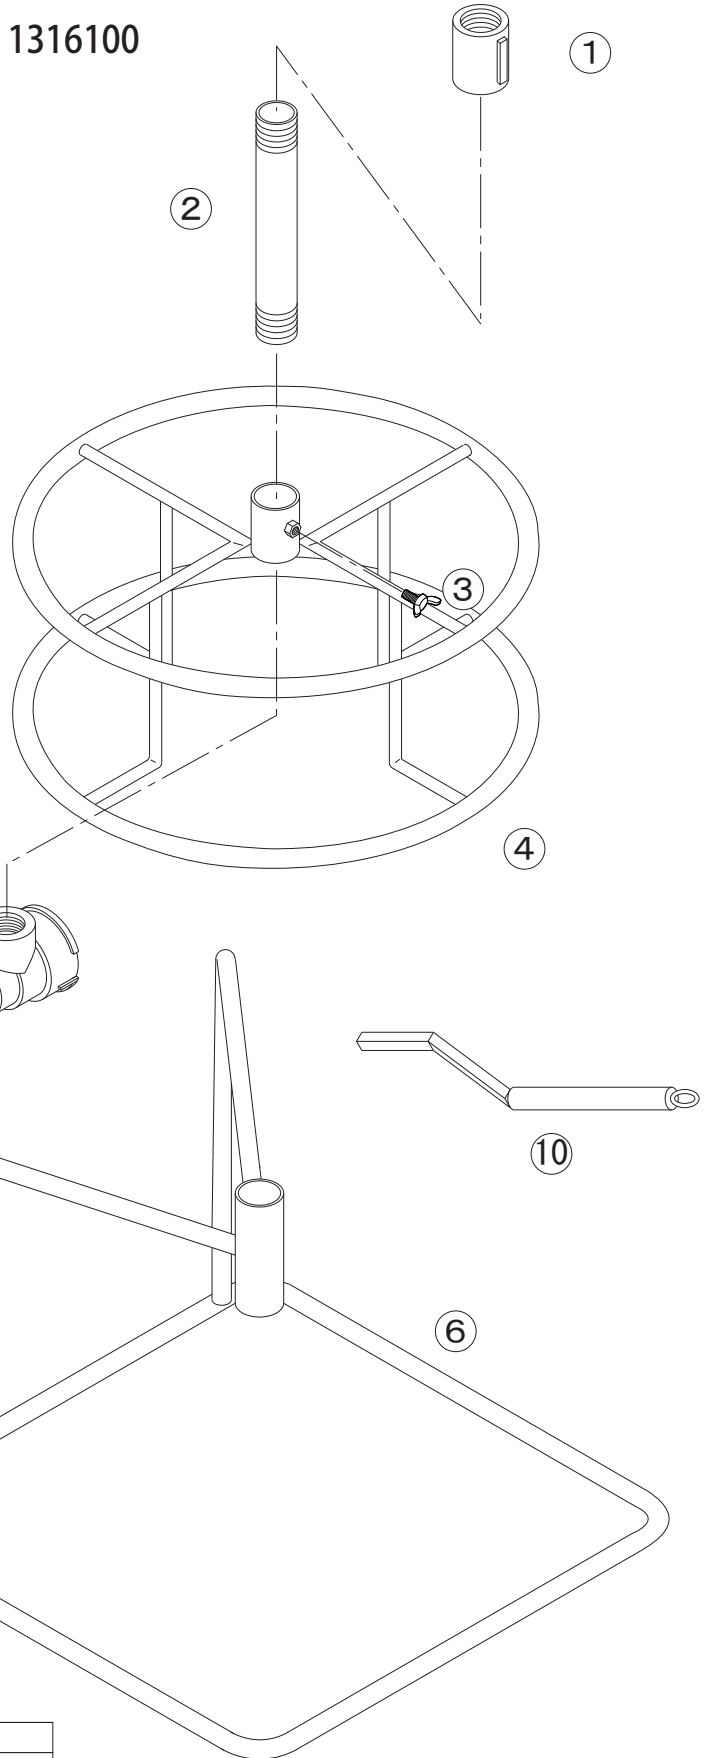

## 棚下ニューカプラーセット

1316100

NL-30x4本立

No.	コード番号	部品名称	個数	備考
1	1316102	3/4ソケット	4	
2	1316103	ねじ付パイプ	4	
3	1316104	冷間蝶ボルト	4	
4	1316105	リング	4	
5	5106000	40mm径 レジヤ-ネ-ス12m 金具付	4	
6	1316106	枠	4	
1-4-6	1316108	巻取スタンド	1	

No.	コード番号	部品名称	個数	備考
7	1313000	スターター	1	
8	1312900	エンドプラグ	1	
9	1300900	スプリンクラー NL-30	4	
10	1316107	ハンドル	1	
11	*****	シールテープ	1	