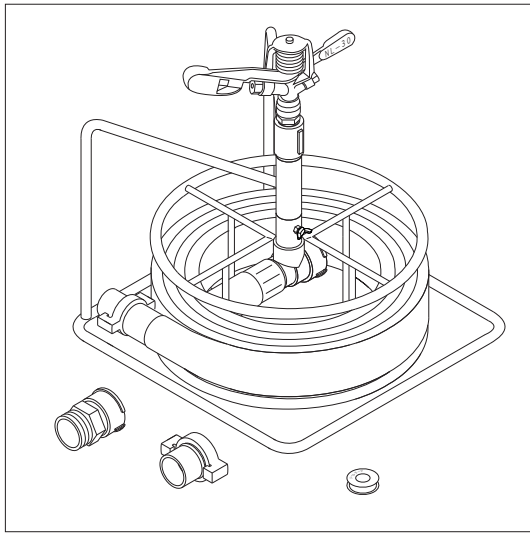

## 棚下ニューカプラーセット

1316100

NL-30x4本立

No.	コード番号	部品名称	個数	備考
1	1316102	3/4ソケット	4	
2	1316103	ねじ付パイプ	4	
3	1316104	冷間蝶ボルト	4	
4	1316105	リング	4	
5	5106000	40mm径 レジヤ-ネ-ス12m 金具付	4	
6	1316106	枠	4	
1-4-6	1316108	巻取スタンド	1	

No.	コード番号	部品名称	個数	備考
7	1313000	スターター	1	
8	1312900	エンドプラグ	1	
9	1300900	スプリンクラー NL-30	4	
10	1316107	ハンドル	1	
11	*****	シールテープ	1	