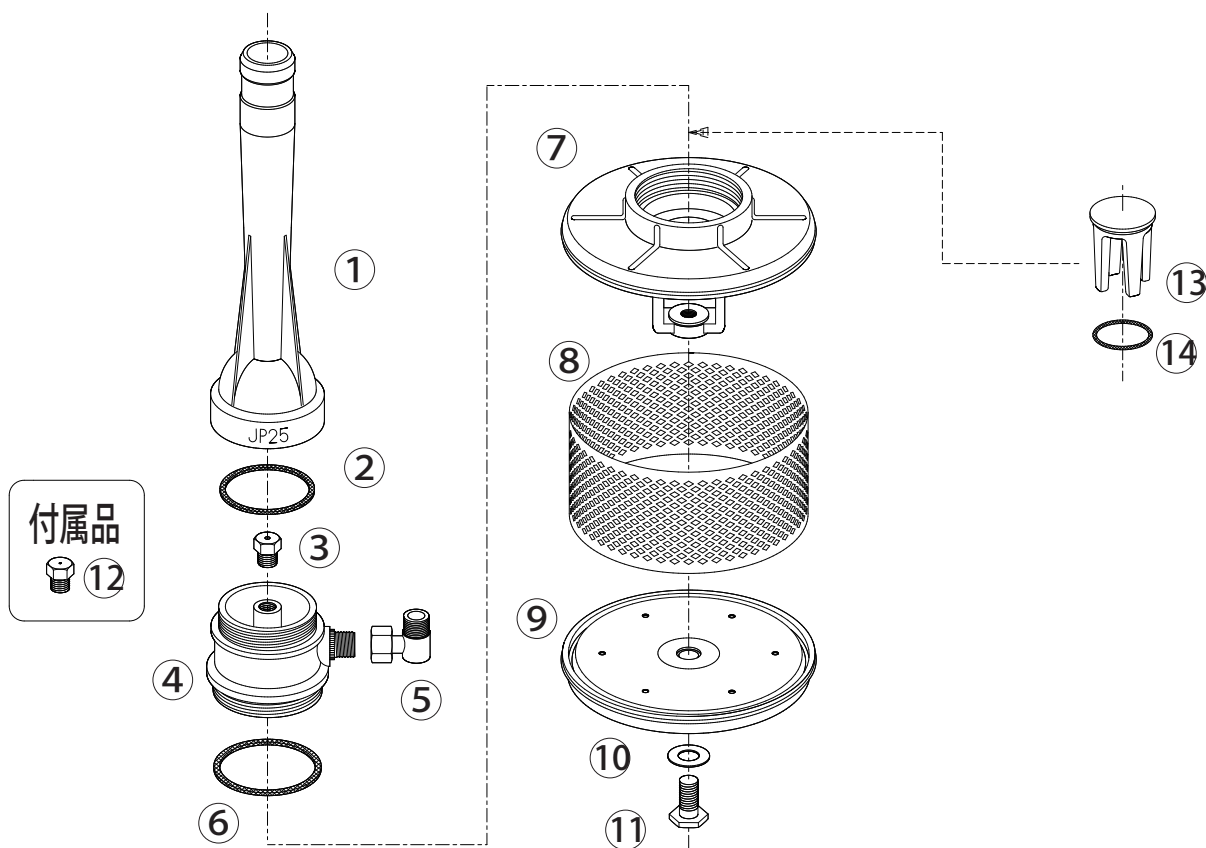

# NAGATA PARTS LIST

## ジェットポンプ JP-25・JP-25F

1316900

1317200

1316900

1317200 ジェットポンプ JP-25・JP-25F

No.	コード番号	部品名称	個数	備考	No.	コード番号	部品名称	個数	備考
1	1322300	デフューザー	1		8	1322106	アミ	1	
2	1322101	パッキン	1	NBR 48x43x1.5	9	1322107	底部	1	
3	2300201	ノズル	1	穴径...φ 2.5	10	1322108	座金	1	
4	1322102	本体	1		11	1322109	底ねじ	1	
4・5	1322100	本体(完)	1	エルボ付	12	2300102	付属品	1	ノズルφ1.0
5	1322103	エルボ	1		13・14	1322600	フード弁	1	Oリング付
6	1322104	パッキン	1	NBR 54x49x1.5	14	1322602	Oリング	1	P-26
7	1322105	天蓋	1		6~11	1322200	ストレーナー式	1	