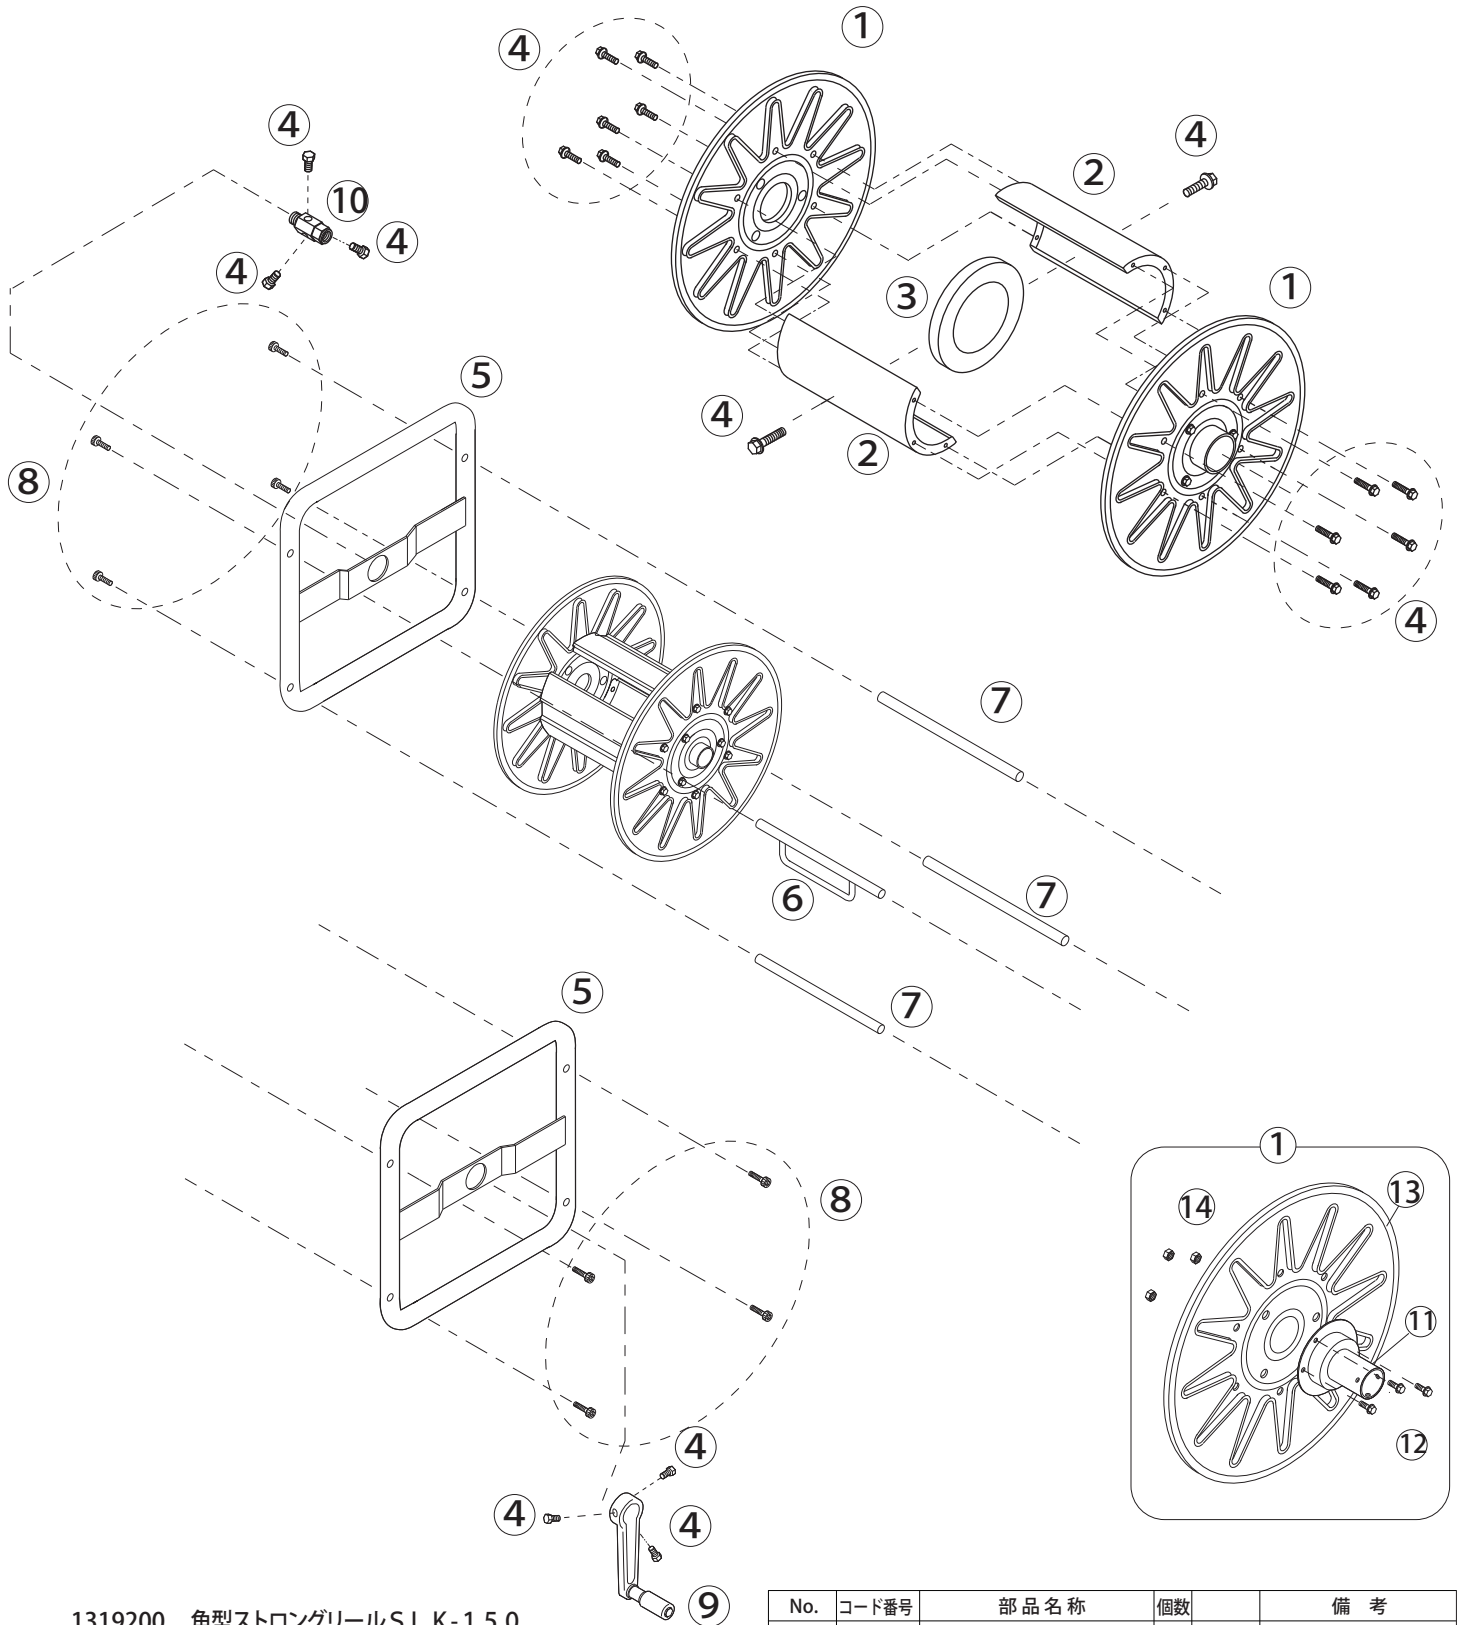

角型ストロングリールSLK-150

1319200

1319200 角型ストロングリールSLK-150

| No. | コード番号   | 部品名称     | 個数 | 備考    |
|-----|---------|----------|----|-------|
| 1   | 1319001 | ドラム      | 2  | フランジ付 |
| 2   | 1318902 | シン板      | 2  |       |
| 3   | 1319004 | 補強輪      | 1  |       |
| 4   | 1319103 | フランジ付ボルト | 20 | M8×16 |
| 5   | 1319301 | 角枠       | 2  |       |
| 6   | 1319201 | ホースガイド   | 1  |       |

| No. | コード番号   | 部品名称    | 個数 | 備考       |
|-----|---------|---------|----|----------|
| 7   | 1319202 | ツナギパイプ  | 3  |          |
| 8   | 1319408 | 六角付皿ボルト | 8  | M8×40    |
| 9   | 1322900 | ハンドル    | 1  | 折り畳み式    |
| 10  | 2405900 | よりもどし   | 1  |          |
| 11  | 1319406 | フランジ    | 2  |          |
| 12  | 1319409 | セムスポルト  | 6  | M6×12 2P |
| 13  | 1319007 | ドラムのみ   | 2  |          |
| 14  | 1319410 | ナット     | 6  | M6       |