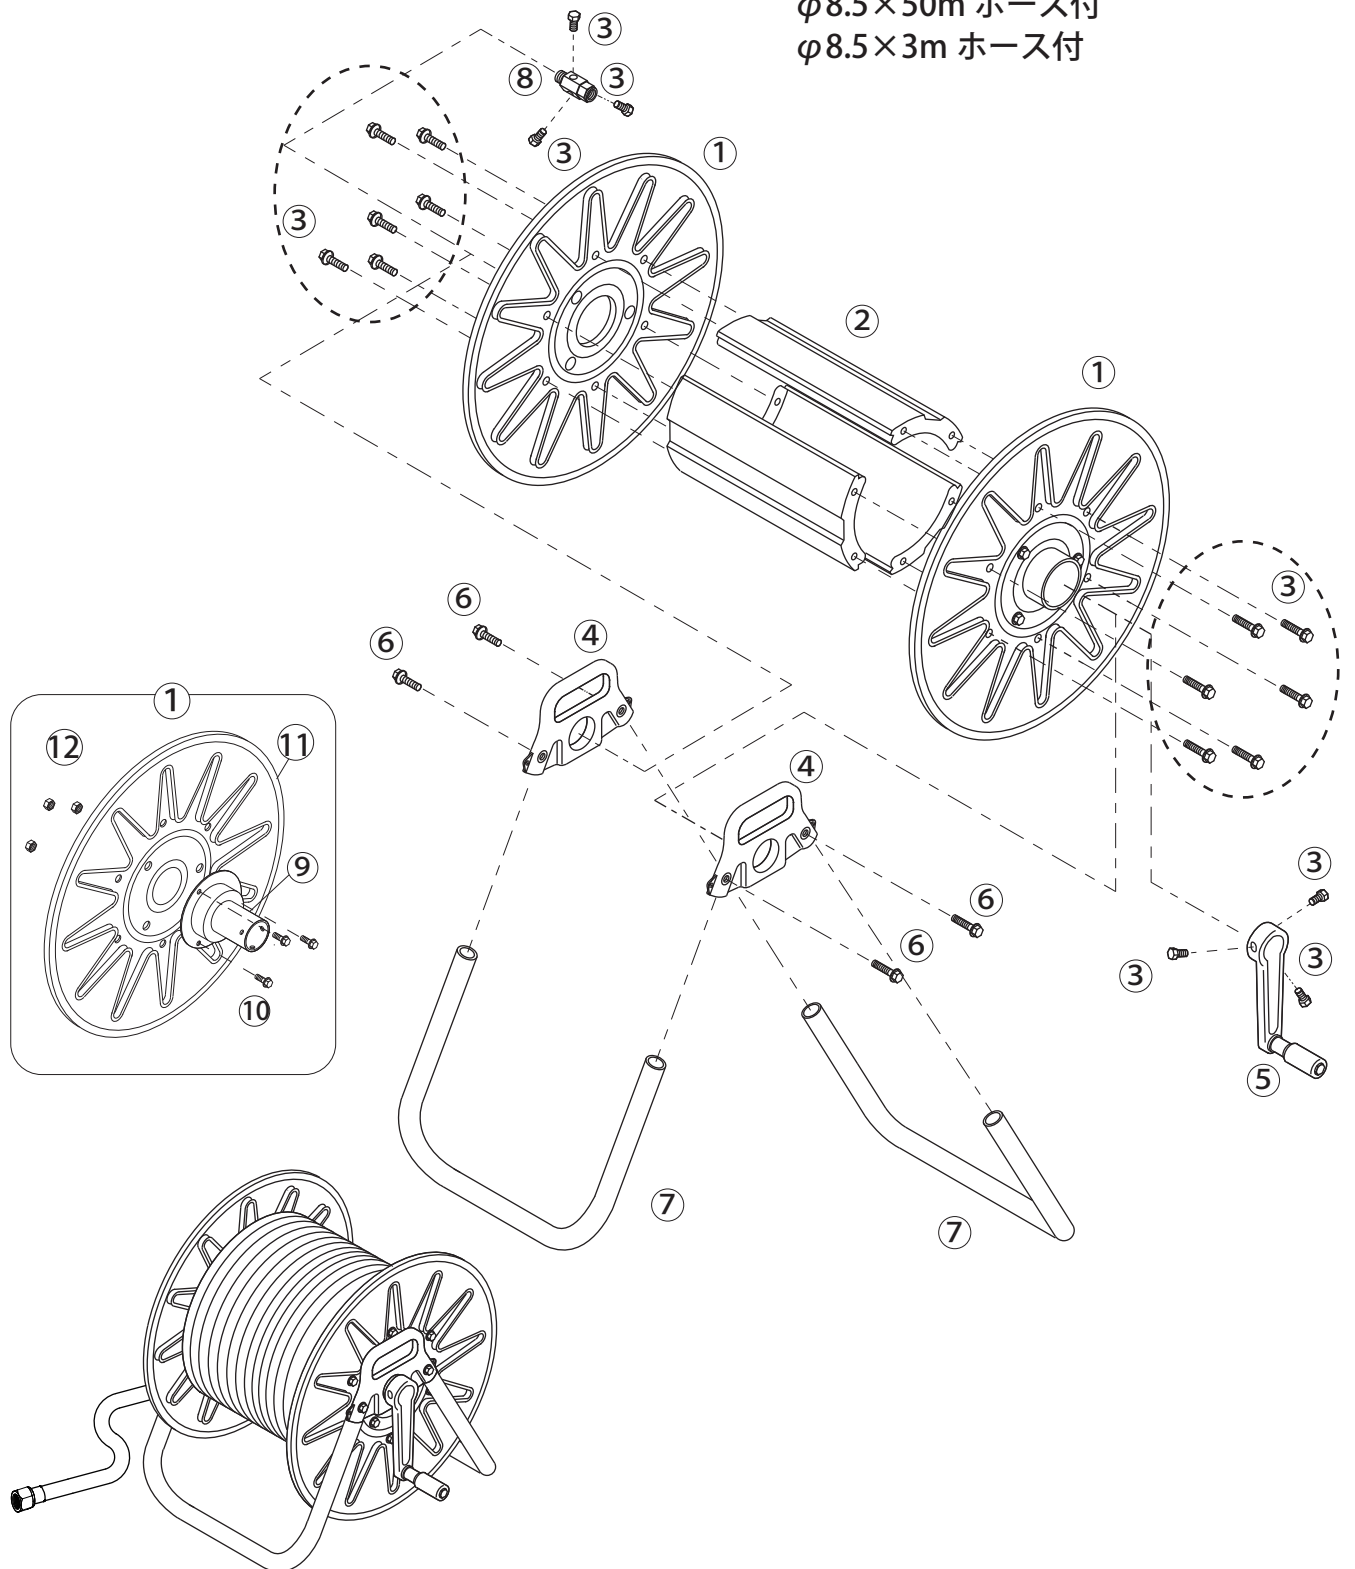

ストロングリールSLH-50

1319500

φ8.5×50m ホース付

φ8.5×3m ホース付

1319500 ストロングリールSLH-50

No.	コード番号	部品名称	個数	備考	No.	コード番号	部品名称	個数	備考
1	1319107	ドラム	2	フランジ付	7	1320307	フレーム	2	
2	1319102	シン板	3		8	2405900	よりもどし	1	
3	1319103	フランジ付ボルト	18	M8×16	9	1319406	フランジ	2	
4	1319104	ドラム軸受	2		10	1319409	セムスポルト	6	M6×12.2P
5	1319105	ハンドル	1		11	1319108	ドラムのみ	2	
6	1319006	フランジ付ボルト	4	M8×35	12	1319410	ナット	6	M6