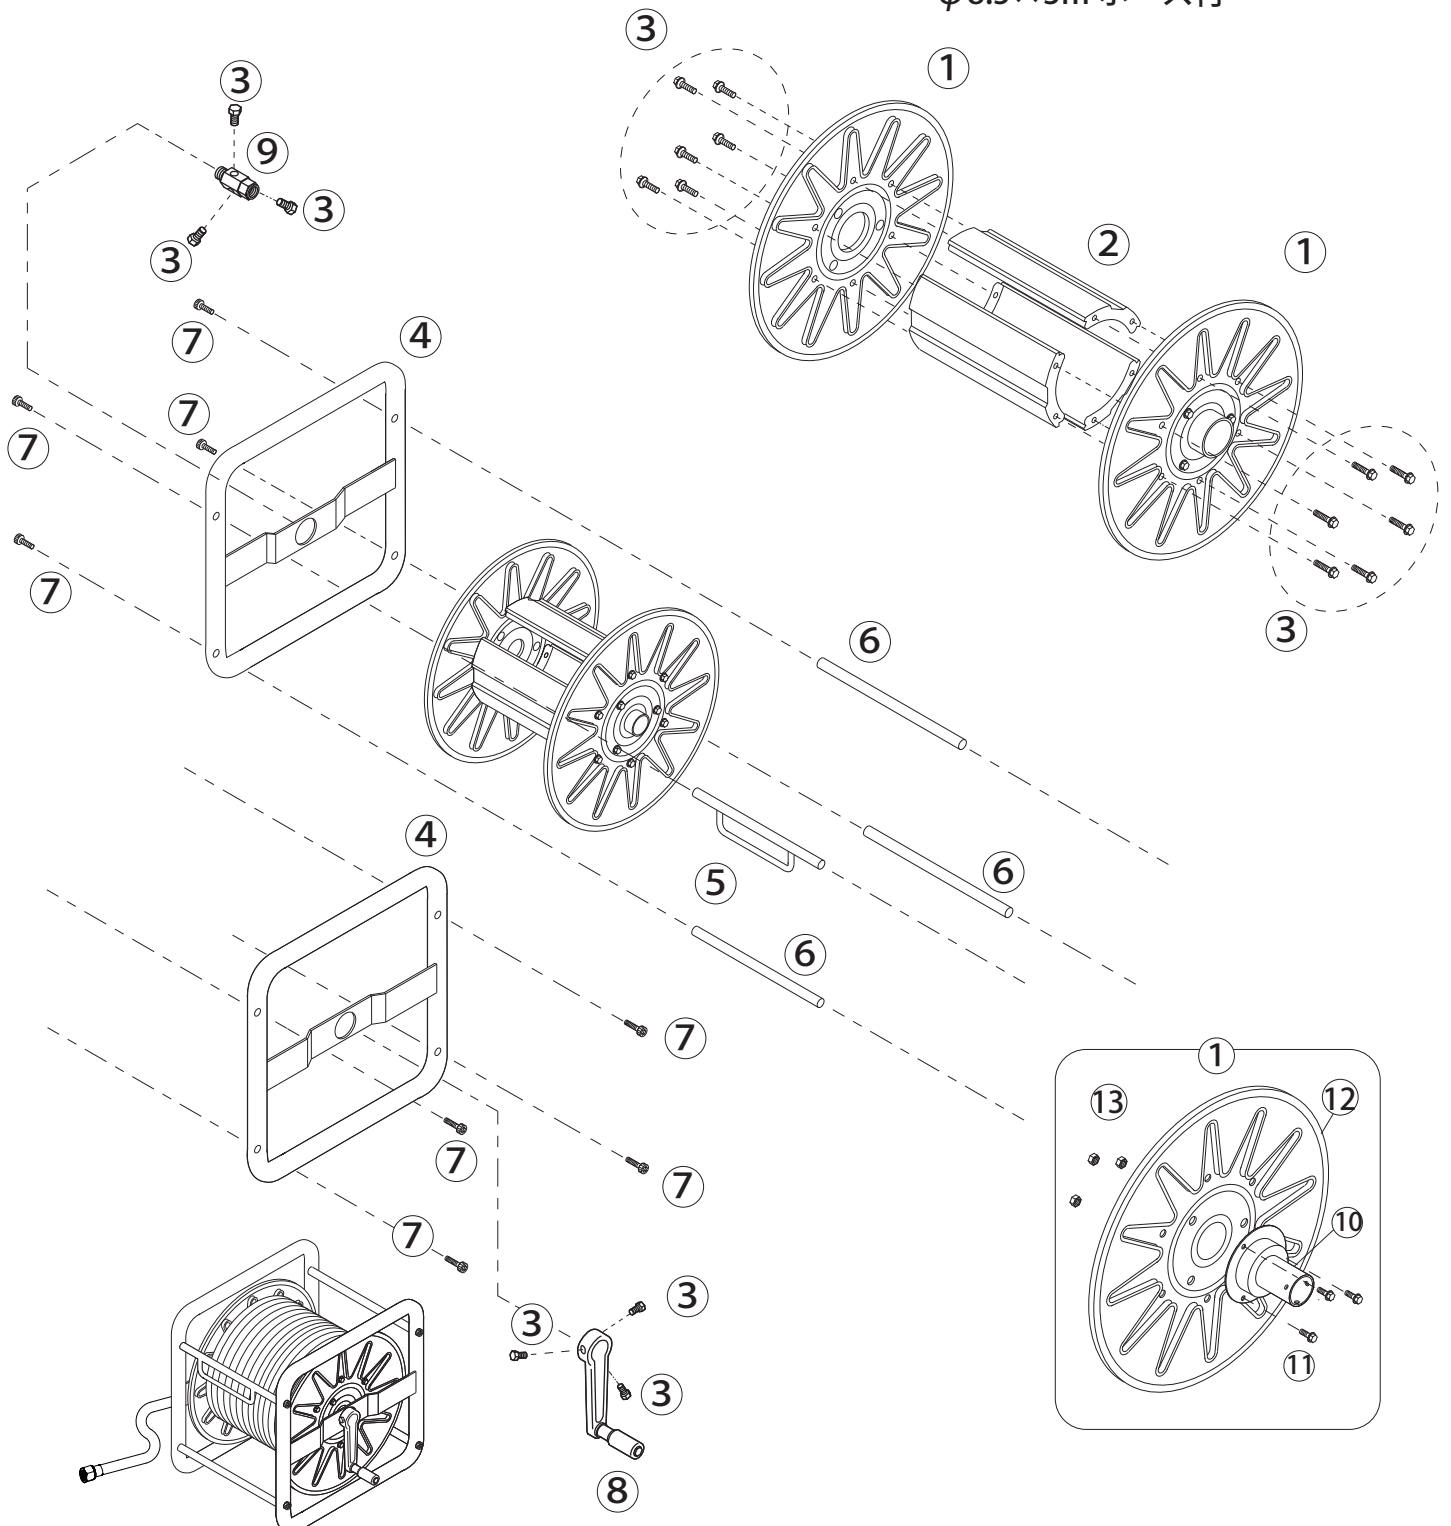

角型ストロングリールSLKH-50

1319900

φ8.5×50m ホース付
φ8.5×3m ホース付

1319900 角型ストロングリールSLKH-50

No.	コード番号	部品名称	個数	備考
1	1319107	ドラム	2	フランジ付
2	1319102	シン板	3	
3	1319103	フランジ付ボルト	18	M8×16
4	1319405	角枠	2	
5	1319402	ホースガイド	1	
6	1319403	ツナギパイプ	3	
7	1319408	六角付皿ボルト	8	M8×40

No.	コード番号	部品名称	個数	備考
8	1319404	ハンドル	1	
9	2405900	よりもどし	1	
10	1319406	フランジ	2	
11	1319409	セルフボルト	6	M6×12 2P
12	1319108	ドラムのみ	2	
13	1319410	ナット	6	M6