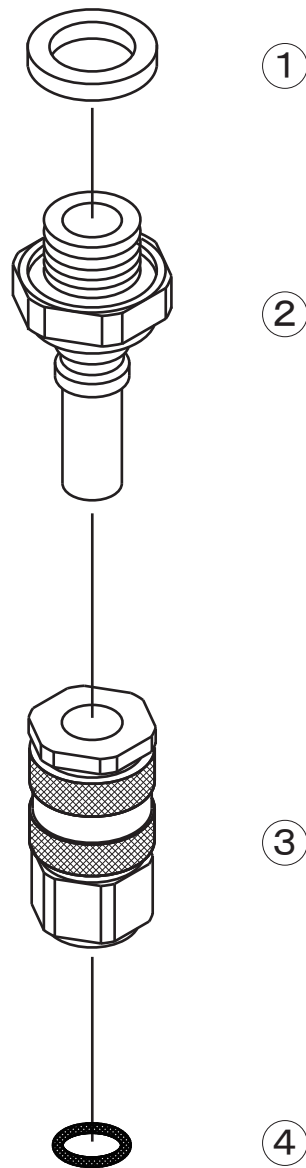

10ワンタッチカプラー A

2401200

2401200 10ワンタッチカプラー A

No.	コード番号	部品名称	個数	備考
1	3111200	パッキン	1	19x14.5x2
1-2	2401201	プラグ	1	パッキン付
3-4	2401202	ソケット	1	Oリング付
4	3100800	Oリング P-11	1	