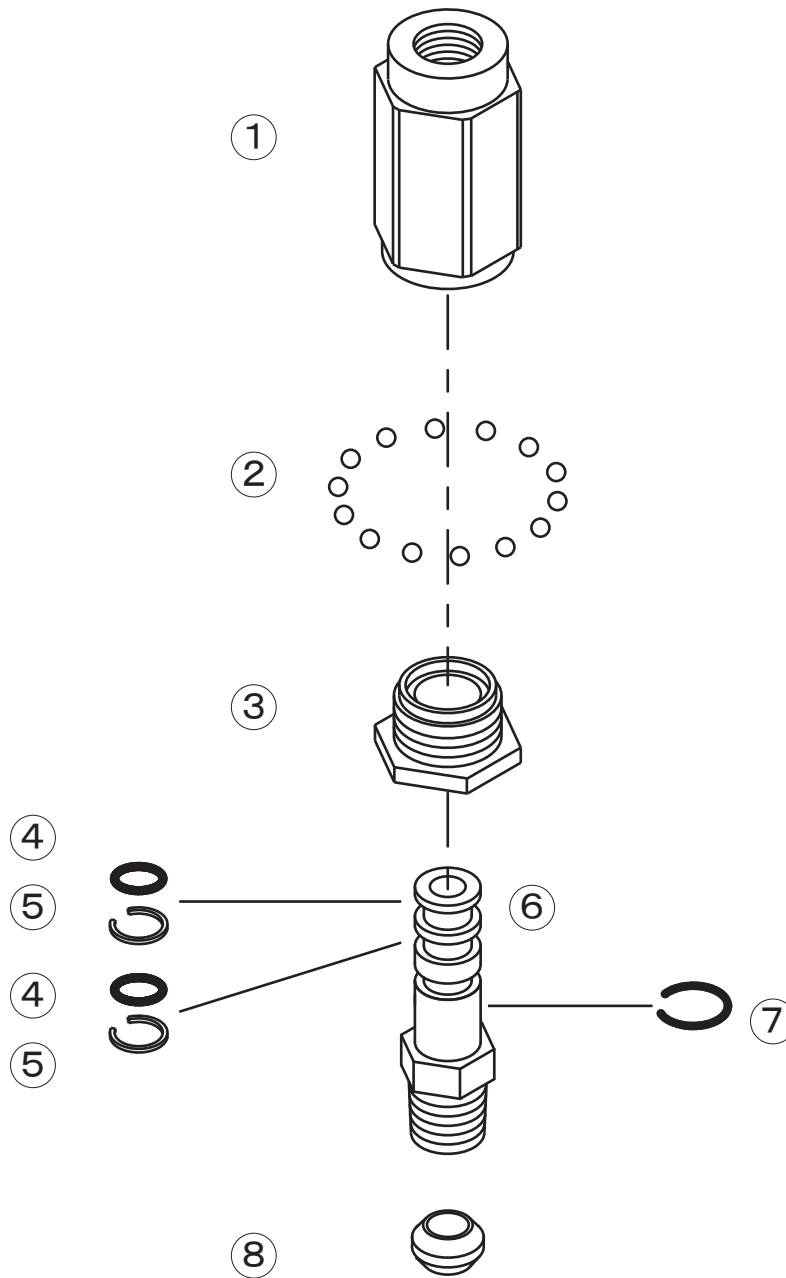

1/2スピンドジョイント

2417900

No.	コード番号	部品名称	個数	備考	No.	コード番号	部品名称	個数	備考
1	2417901	雌ねじ本体金具	1		6	2417906	雄ねじ軸金具	1	
2	2417902	ボール	13		7	2417907	ボール止め輪	1	
3	2417903	グラド	1		8	5211800	シート	1	
4	2417904	Oリング	2	P-14 90°					
5	2417905	バックアップリング	2	P-14					