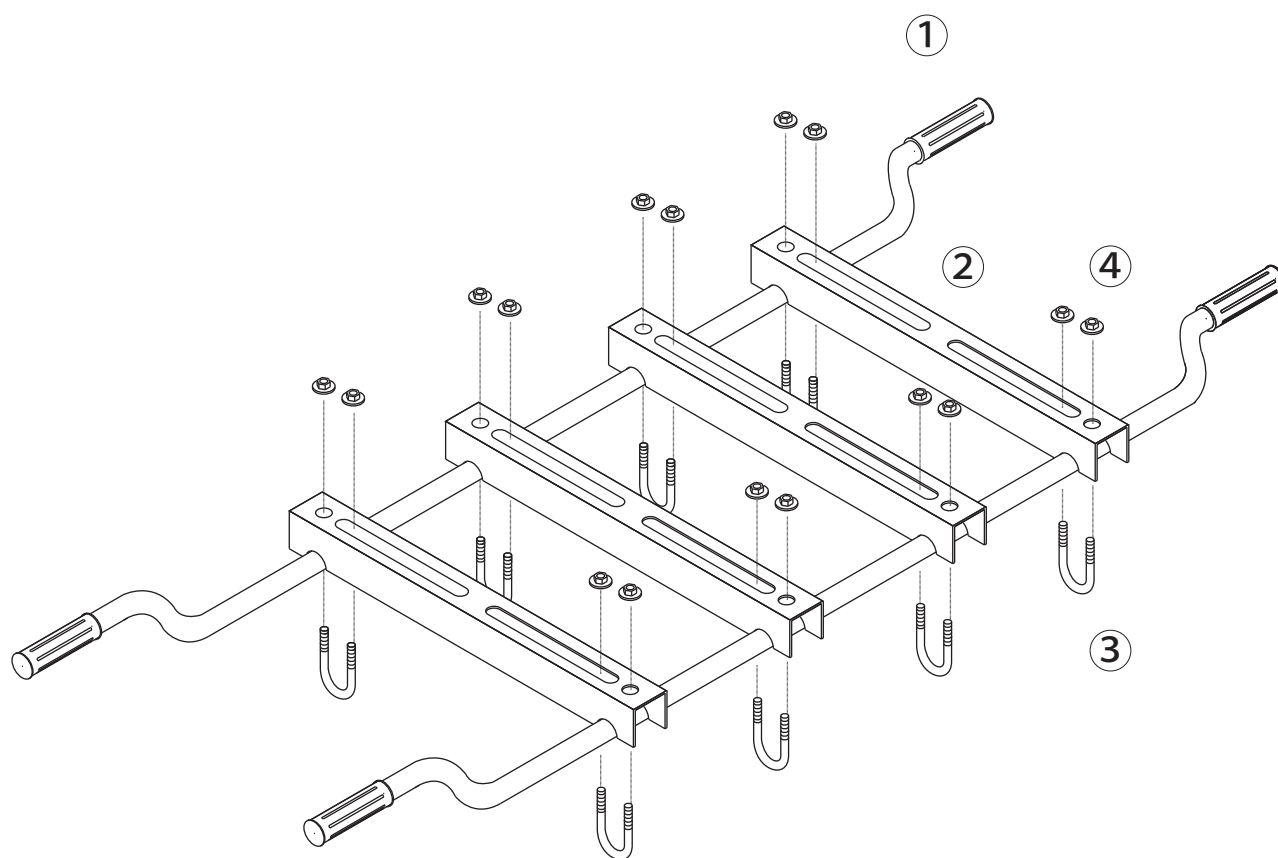

セット台(中)

4100200

No.	コード番号	部品名称	個数	備考
1	4100201	フレームパイプ	2	
2	4101300	レール	4	
3	4100203	Uボルト	8	M8
4	4100204	フランジ付セロトナット	16	M8