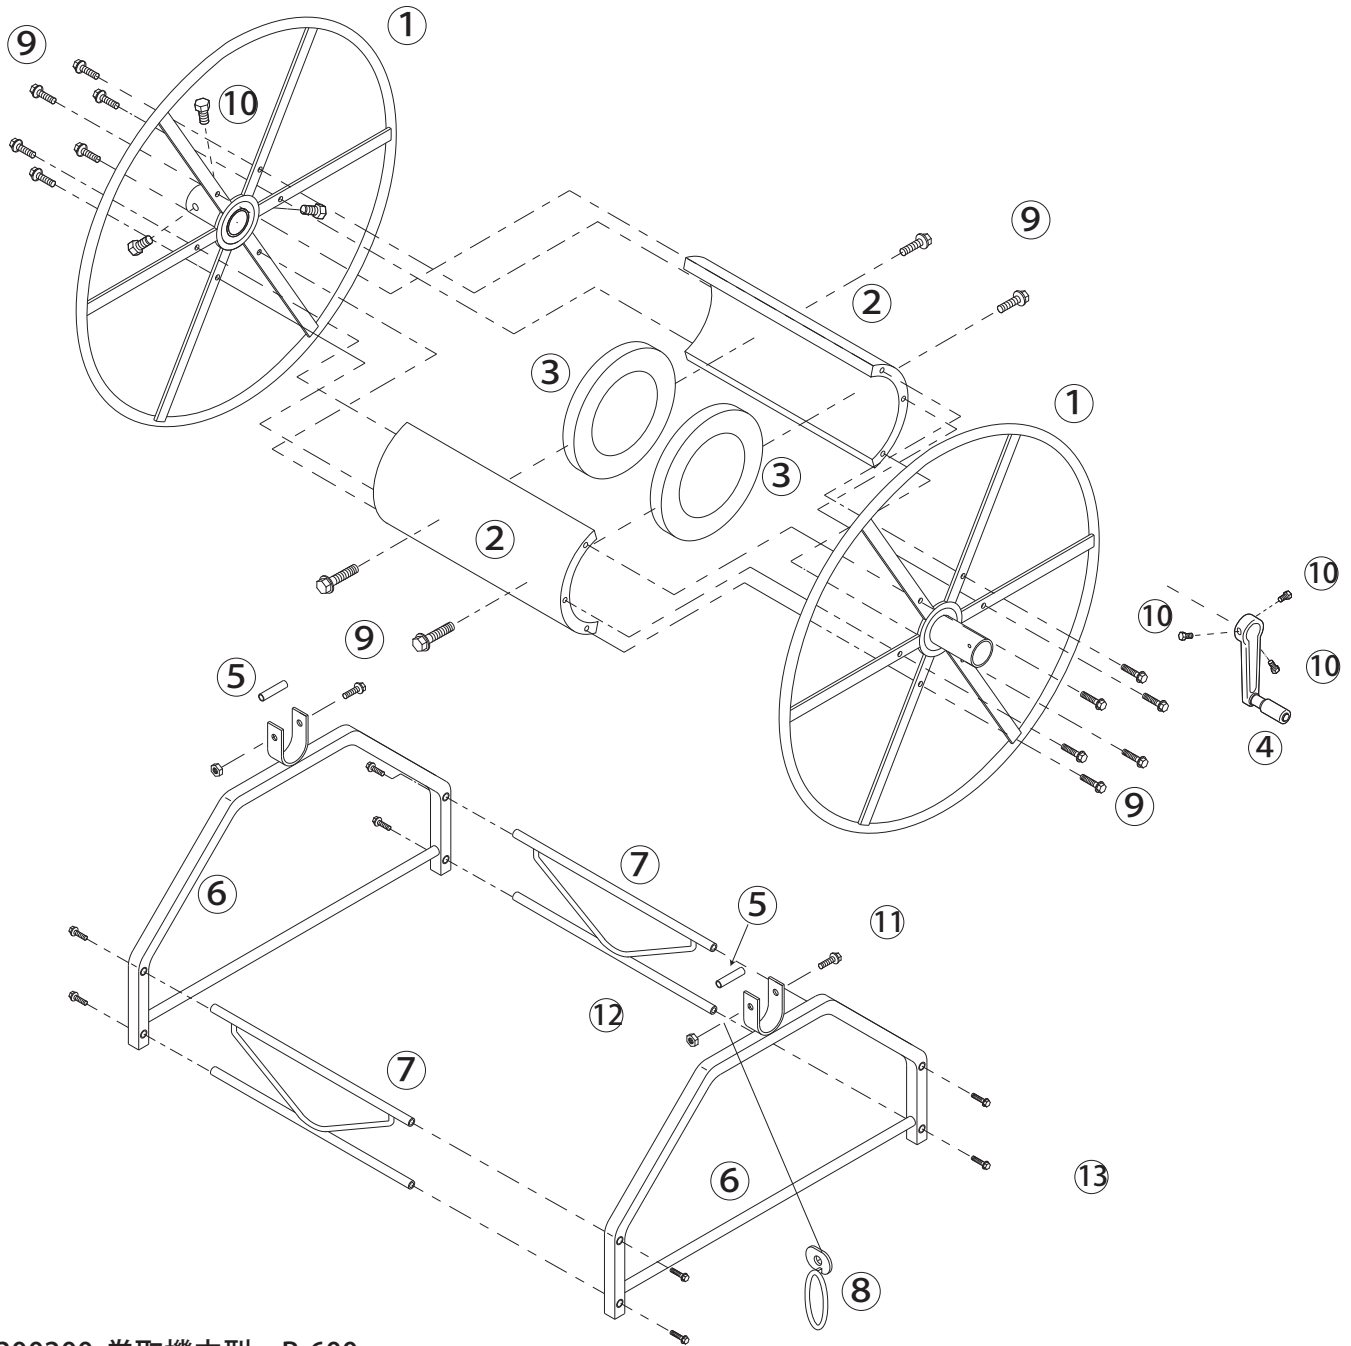

巻取機中型 R-600

4200200

4200200 巻取機中型 R-600

No.	コード番号	部品名称	個数	備考	No.	コード番号	部品名称	個数	備考
1	4205201	ドラム	2		11	4200211	ボルト	2	M8x70
2	4205202	シン板	2		12	4200212	ナット	2	M8
3	4205203	補強輪	2		13	4200205	セムスビス	8	M10x16
4	4200207	ハンドル	1						
5	4205205	カラー	2						
6	4204702	脚フレーム	2						
7	4204701	脚ツナギ	2						
8	4200208	ドラム回転防止ハンドル	1						
9	4200209	セムスビス	16	M8x20 セムス					
10	4200210	ボルト	6	M8x16					