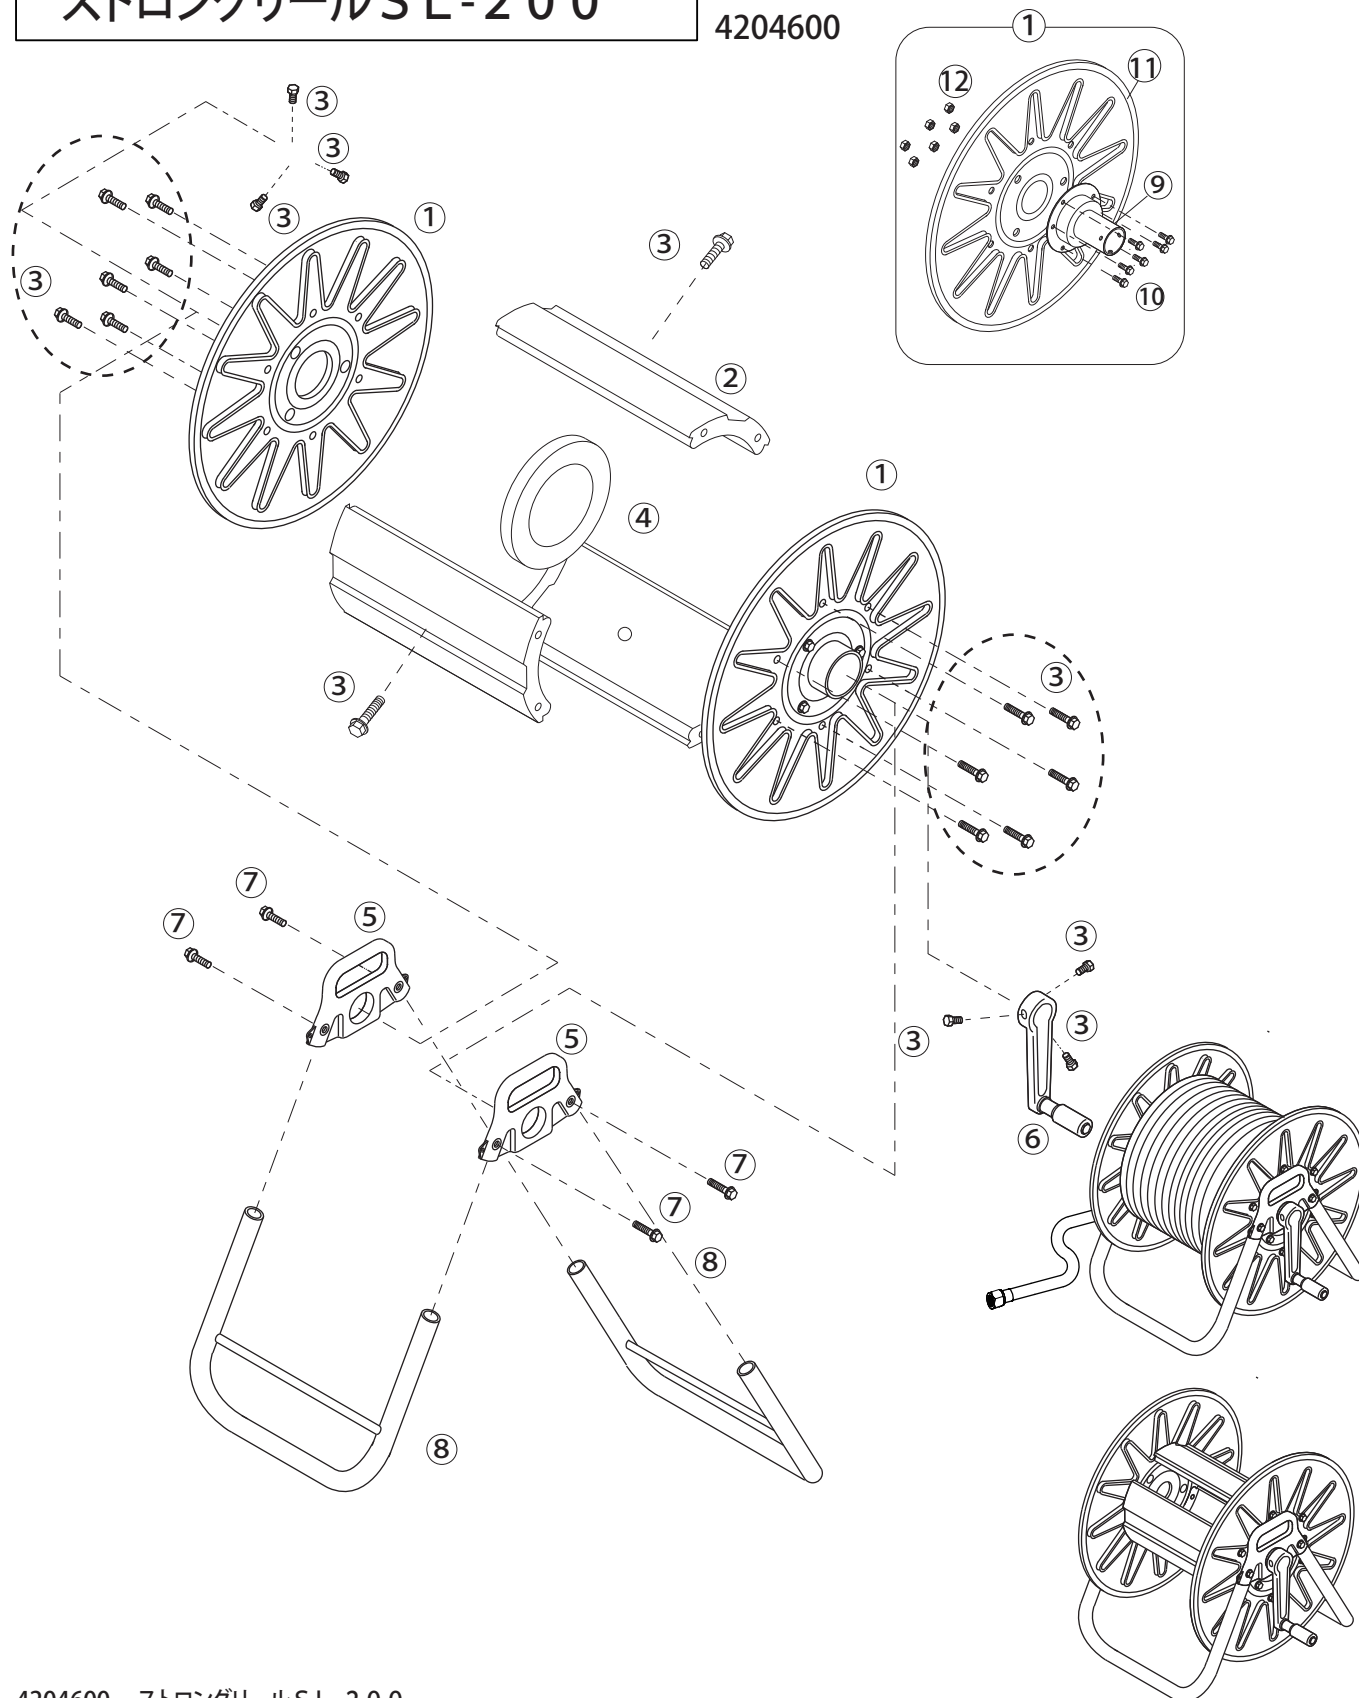

ストロングリールSL-200

4204600

4204600 ストロングリールSL-200

No.	コード番号	部品名称	個数	備考	No.	コード番号	部品名称	個数	備考
1	1319001	ドラム	2	フランジ付	7	1319006	フランジ付ボルト	4	M8×35
2	4204602	シン板	3		8	4204604	フレーム	2	
3	1319103	フランジ付ボルト	21	M8×16	9	1319406	フランジ	2	
4	4204603	補強輪	1		10	1319409	セムスボルト	12	M6×12.2P
5	1319104	ドラム軸受	2		11	1319007	ドラムのみ	2	
6	1319105	ハンドル	1		12	1319410	ナット	12	M6