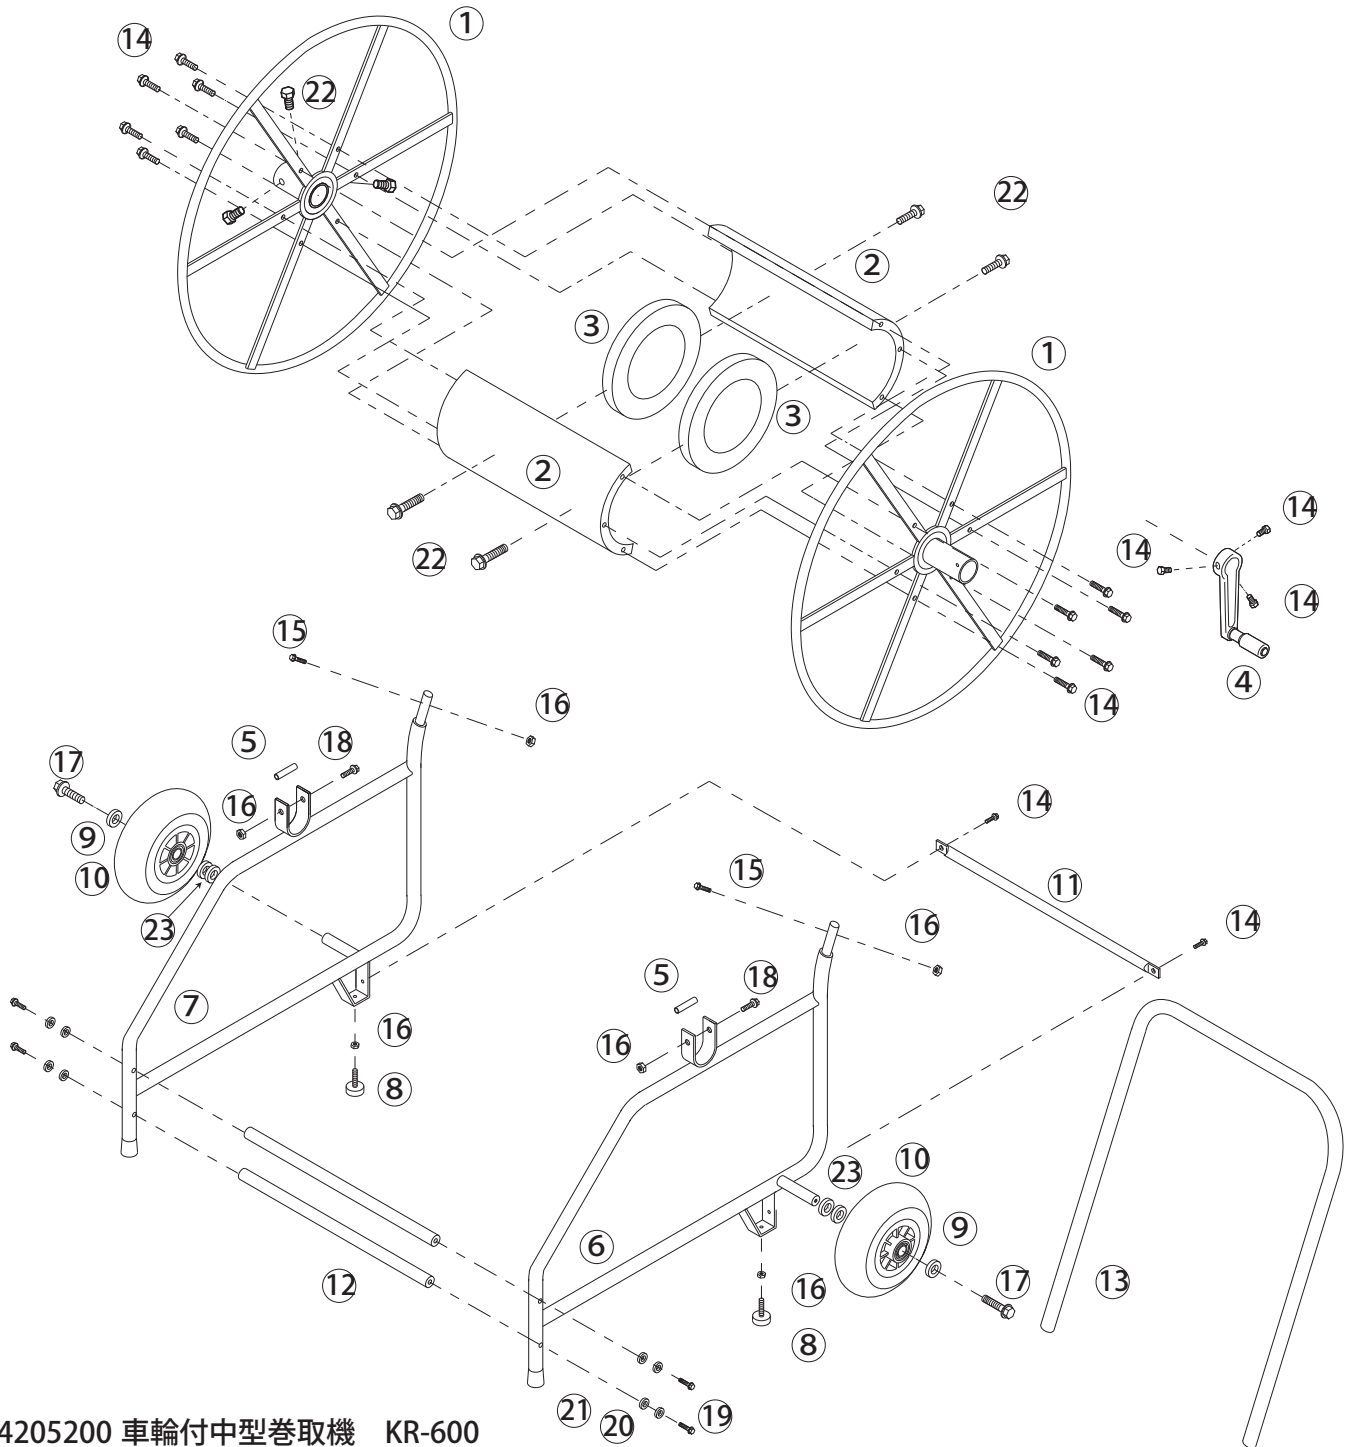

車輪付中型巻取機 KR-600

4205200

4205200 車輪付中型巻取機 KR-600

No.	コード番号	部品名称	個数	備考	No.	コード番号	部品名称	個数	備考
1	4205201	ドラム	2		12	4205211	車体前ツナギ	2	
2	4205202	シン板	2		13	4205212	把手	1	
3	4205203	補強輪	2		14	4205214	セムスビス	17	M8x15
4	4205204	ハンドル (折り畳み式)	1		15	4205215	セムスビス	2	M8x35
5	4205205	カラー	2		16	4205216	ナット	6	M8
6	4205206	車体枠A	1		17	4205217	セムスビス 2P	2	M8x15 2P
7	4205207	車体枠B	1		18	4205218	ボルト	2	M8x70
8	4205208	アジャスター	2		19	4205219	ボルト	4	M8x60
9	4205213	ワッシャー	2	M8 外径φ22	20	4205220	Sワッシャー	4	M8Sワッシャー
10	4205223	タイヤ	2		21	4205221	ワッシャー	4	M8
11	4205210	スタンドツナギ	1		22	4205222	ボルト	7	M8x16
					23	4205224	ワッシャー	4	M20(21.0x34x3.0)