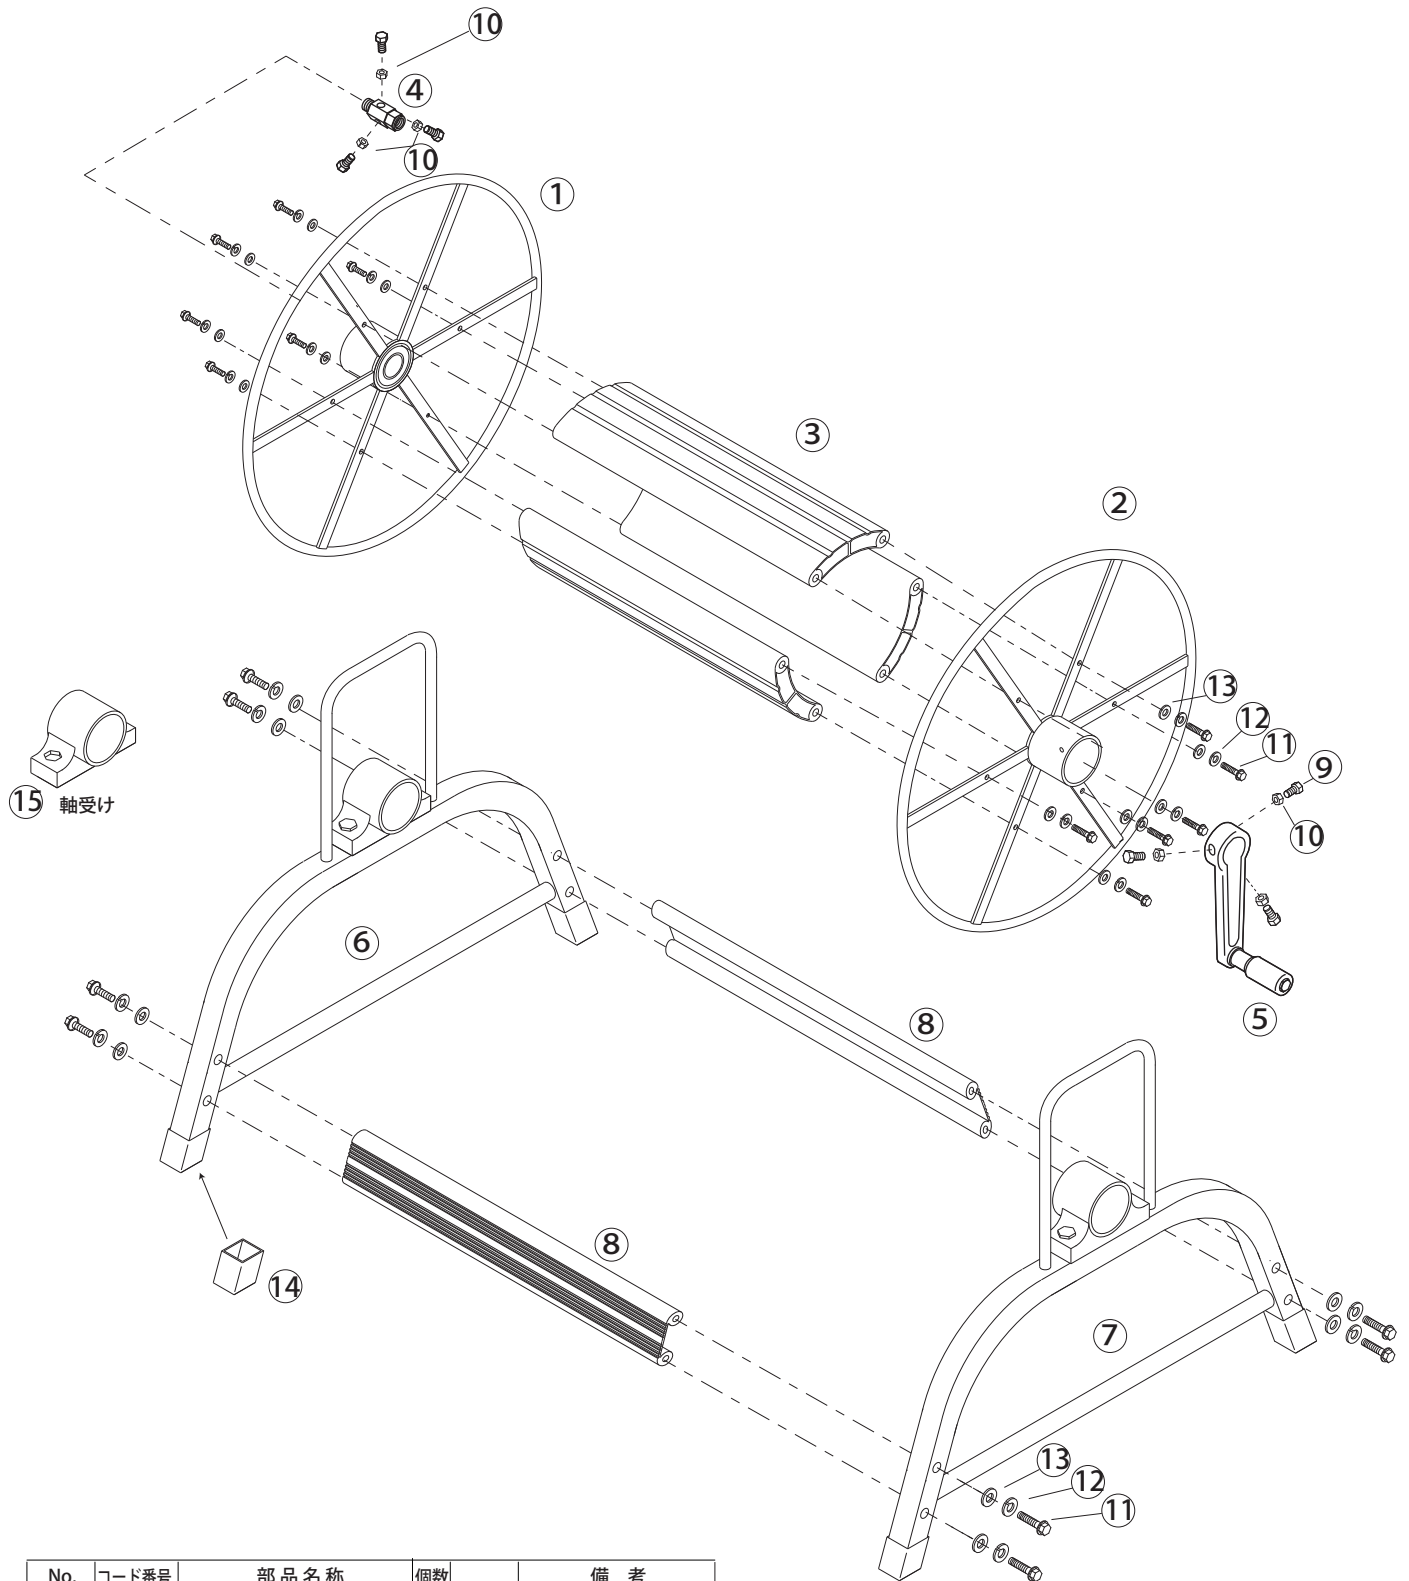

アルミ巻取機 SAL-50

4208000

No.	コード番号	部品名称	個数	備考
1	4208001	ドラム (よりもどし側)	1	
3	4208002	シン板	3	
4	2405900	よりもどし	1	
5	1319105	ハンドル	1	
6	4208012	フレームパイプ (よりもどし側)	1	
7	4208013	フレームパイプ (ハンドル側)	1	
8	4208007	補強板	2	
9	4208006	ボルト	6	M8×20sus
10	4208007	ナット	6	M8sus
11	4208008	ボルト	20	M8×35sus

No.	コード番号	部品名称	個数	備考
12	4208010	スプリングワッシャー	20	M8sus
13	4208012	ワッシャー	20	M8sus
14	4208011	足ゴム	4	
15	4208005	軸受け	4	